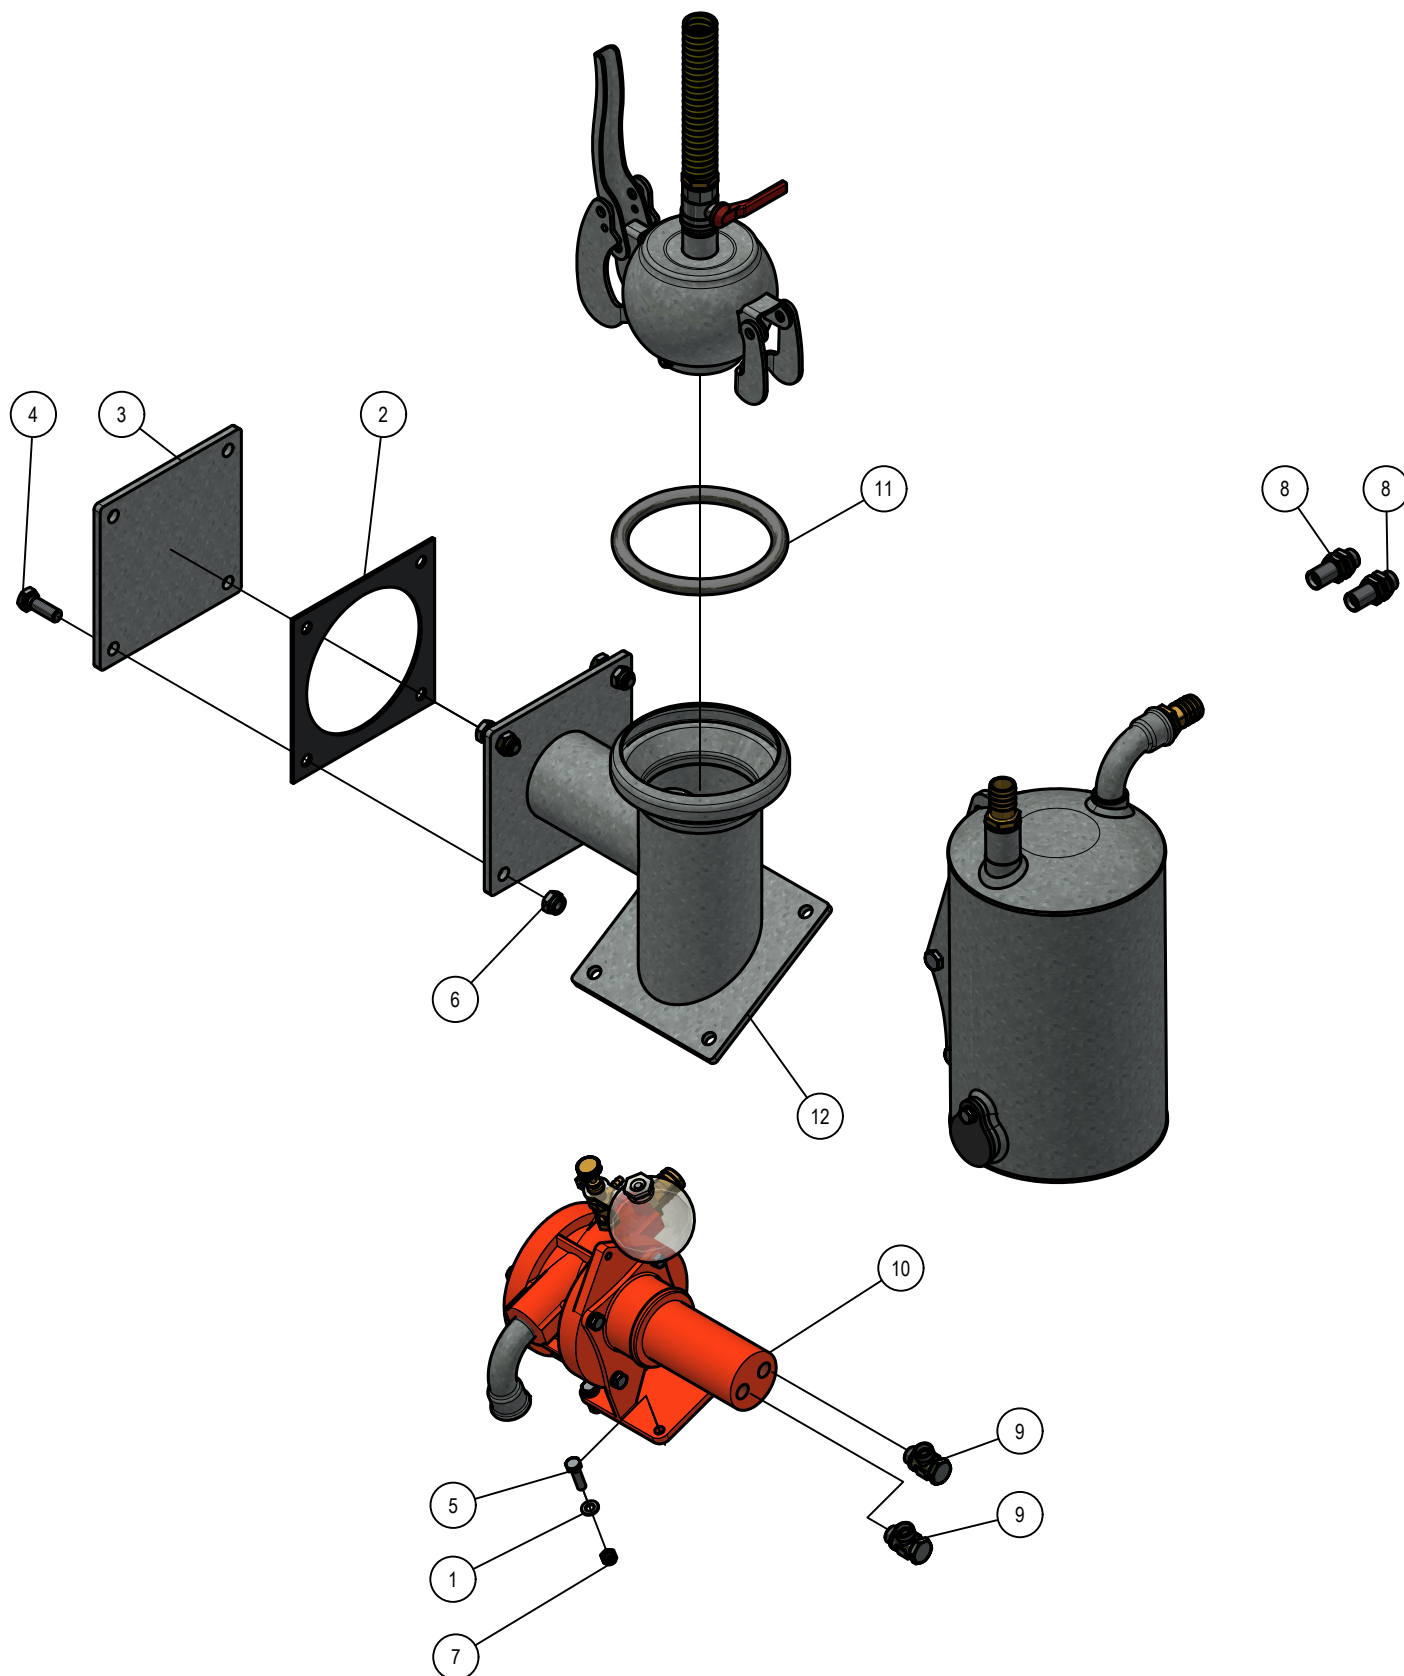

05.01. Stuklijst vacuumset

Stukn.	Artikelnummer	Omschrijving	Aant.	Opmerking
1	121203	Sluistring M8 DIN125A ELVZ	5	
2	122112	Vierkantpakking 6"	1	
3	122113	Blindflens 6" verzinkt	1	
4	122768	Bout M12x35 DIN933 ELVZ	4	
5	122831	Bout M8x30 DIN933 ELVZ	4	
6	122940	Moer M12ZB DIN985 ELVZ	4	
7	122967	Moer M8ZB DIN985 ELVZ	4	
8	123720	Koppeling	2	
9	124787	Koppeling	2	
10	126544	Hydr. aanzuigset Doda	1	Zie PDF in bijlage
11	126563	O-ring 108mm	1	
12	342.04.006	T-stuk vacuümset	1