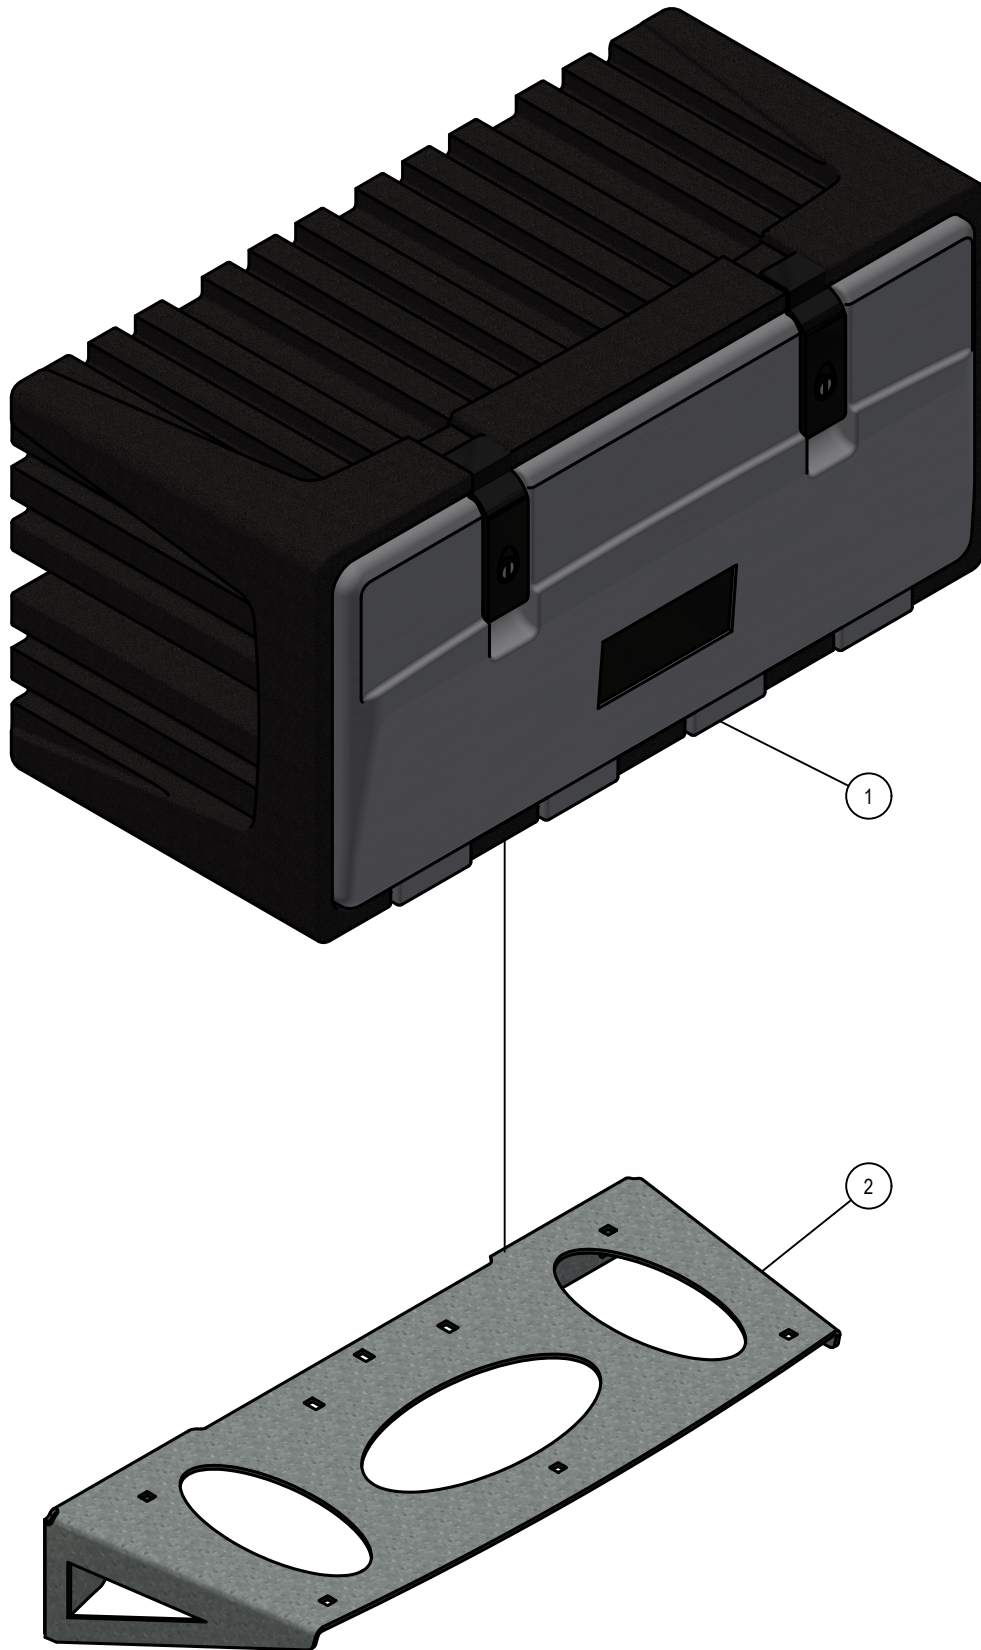

10. Materiaalkoffer

10. Stuklijst materiaalkoffer

Stukn.	Artikelnummer	Omschrijving	Aant.	Opmerking
1	121417	Materiaalkoffer	1	
2	328.01.022	Steun materiaalkoffer	1