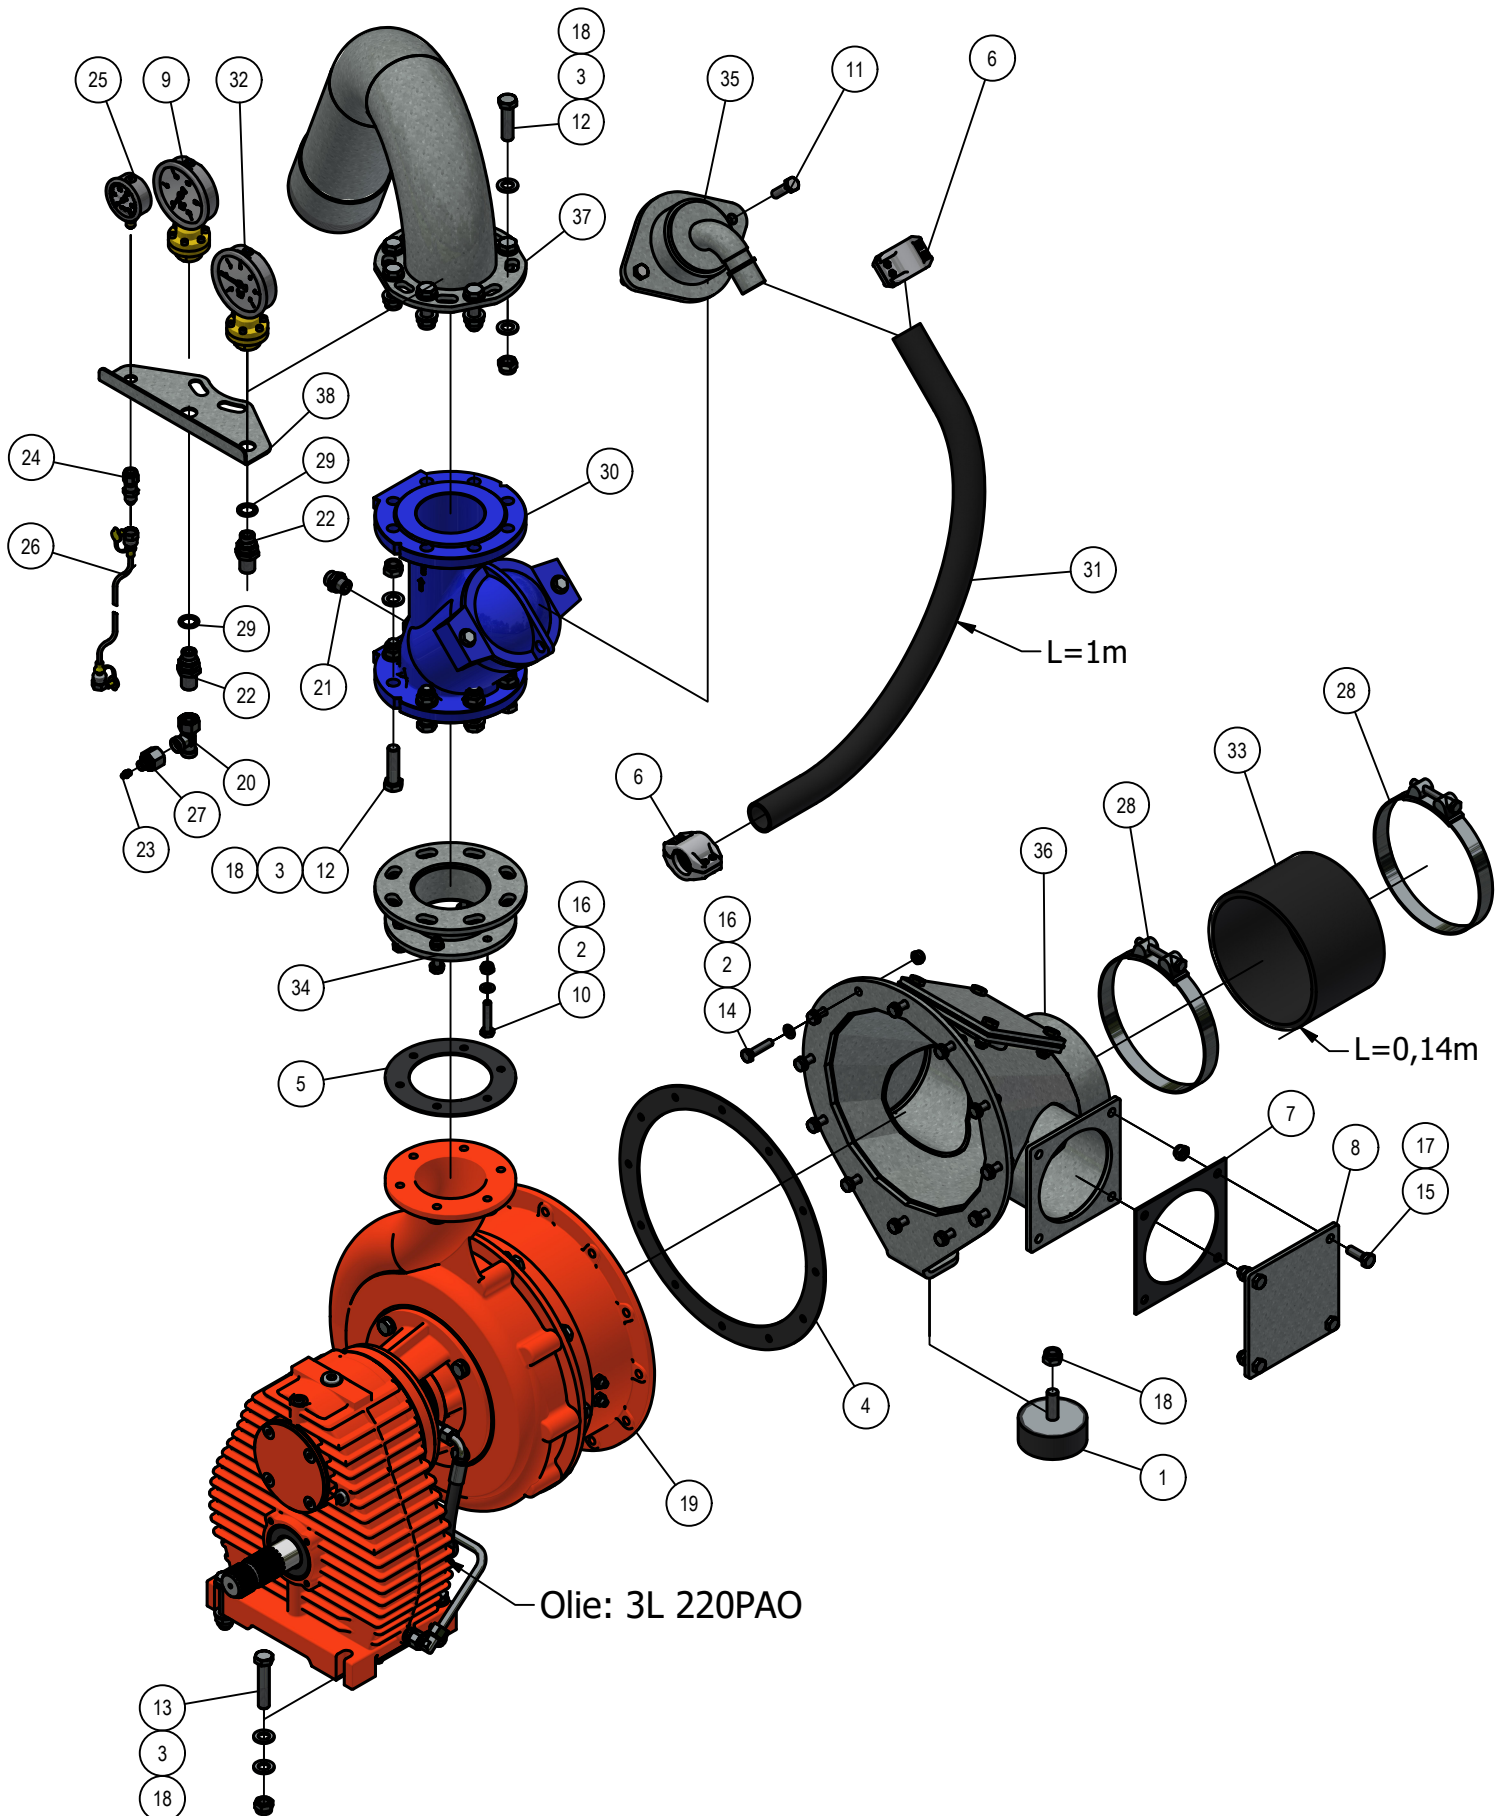

02. Centrifugaalpomp

02. Stuklijst centrifugaalpompe

Stukn.	Artikelnummer	Omschrijving	Aant.	Opmerking
1	121119	Trillingsdemper	1	
2	121179	Sluitring M10 DIN125A ELVZ	18	
3	121187	Sluitring M16 DIN125A ELVZ	40	
4	121826	Conuspakking Dodapomp	1	
5	121841	Pakking Dodapomp	1	
6	121847	Klembeugel HD 1 1/2" Alu	2	
7	122112	Vierkantpakking 6"	3	
8	122113	Blindflens 6" verzinkt	3	
9	122455	Manometer RVS	1	
10	122656	Bout M10x50 DIN931 ELVZ	6	
11	122674	Bout M12x45 DIN931 Zwart kl.12.9	2	
12	122705	Bout M16x60	16	
13	122710	Bout M16x80 DIN931 ELVZ	4	
14	122754	Bout M10x45 DIN933 ELVZ	12	
15	122768	Bout M12x35 DIN933 ELVZ	12	
16	122937	Moer M10ZB DIN985 ELVZ	18	
17	122940	Moer M12ZB DIN985 ELVZ	12	
18	122945	Moer M16ZB DIN985 ELVZ	21	
19	123088	Doda pomp AFI 35-II 1:2.73	1	Zie PDF in bijlage
20	123336	T-koppeling	1	
21	123617	Inschroef koppeling 15L-G1/2"	1	
22	123641	Koppeling	2	
23	123688	Vetnippel	1	
24	124133	Drukmeterschotkoppeling	1	
25	124138	Manometer 0-250bar	1	
26	124207	Meetpuntslang	1	
27	124709	Koppeling	1	
28	124734	1-delige slangklem	2	
29	125204	Multiseal	2	
30	125716	Balkeerklep DN100/PN10	1	
31	126084	Luchtpersslang	(1)	L=1mtr
32	126536	Membraan manometer RVS -1- +5 bar	1	
33	126769	Zuigpersslang	(1)	L=0,14mtr
34	314.05.023	Verloop tbv.Balkeerklep	1	
35	314.05.025	Deksel balkeerklep	1	
36	314.06.007	Excentrisch verloop Doda-pomp	1	
37	328.03.053	Bochtstuk tbv Balkeerklep	1	
38	342.05.003	Manometersteun	1