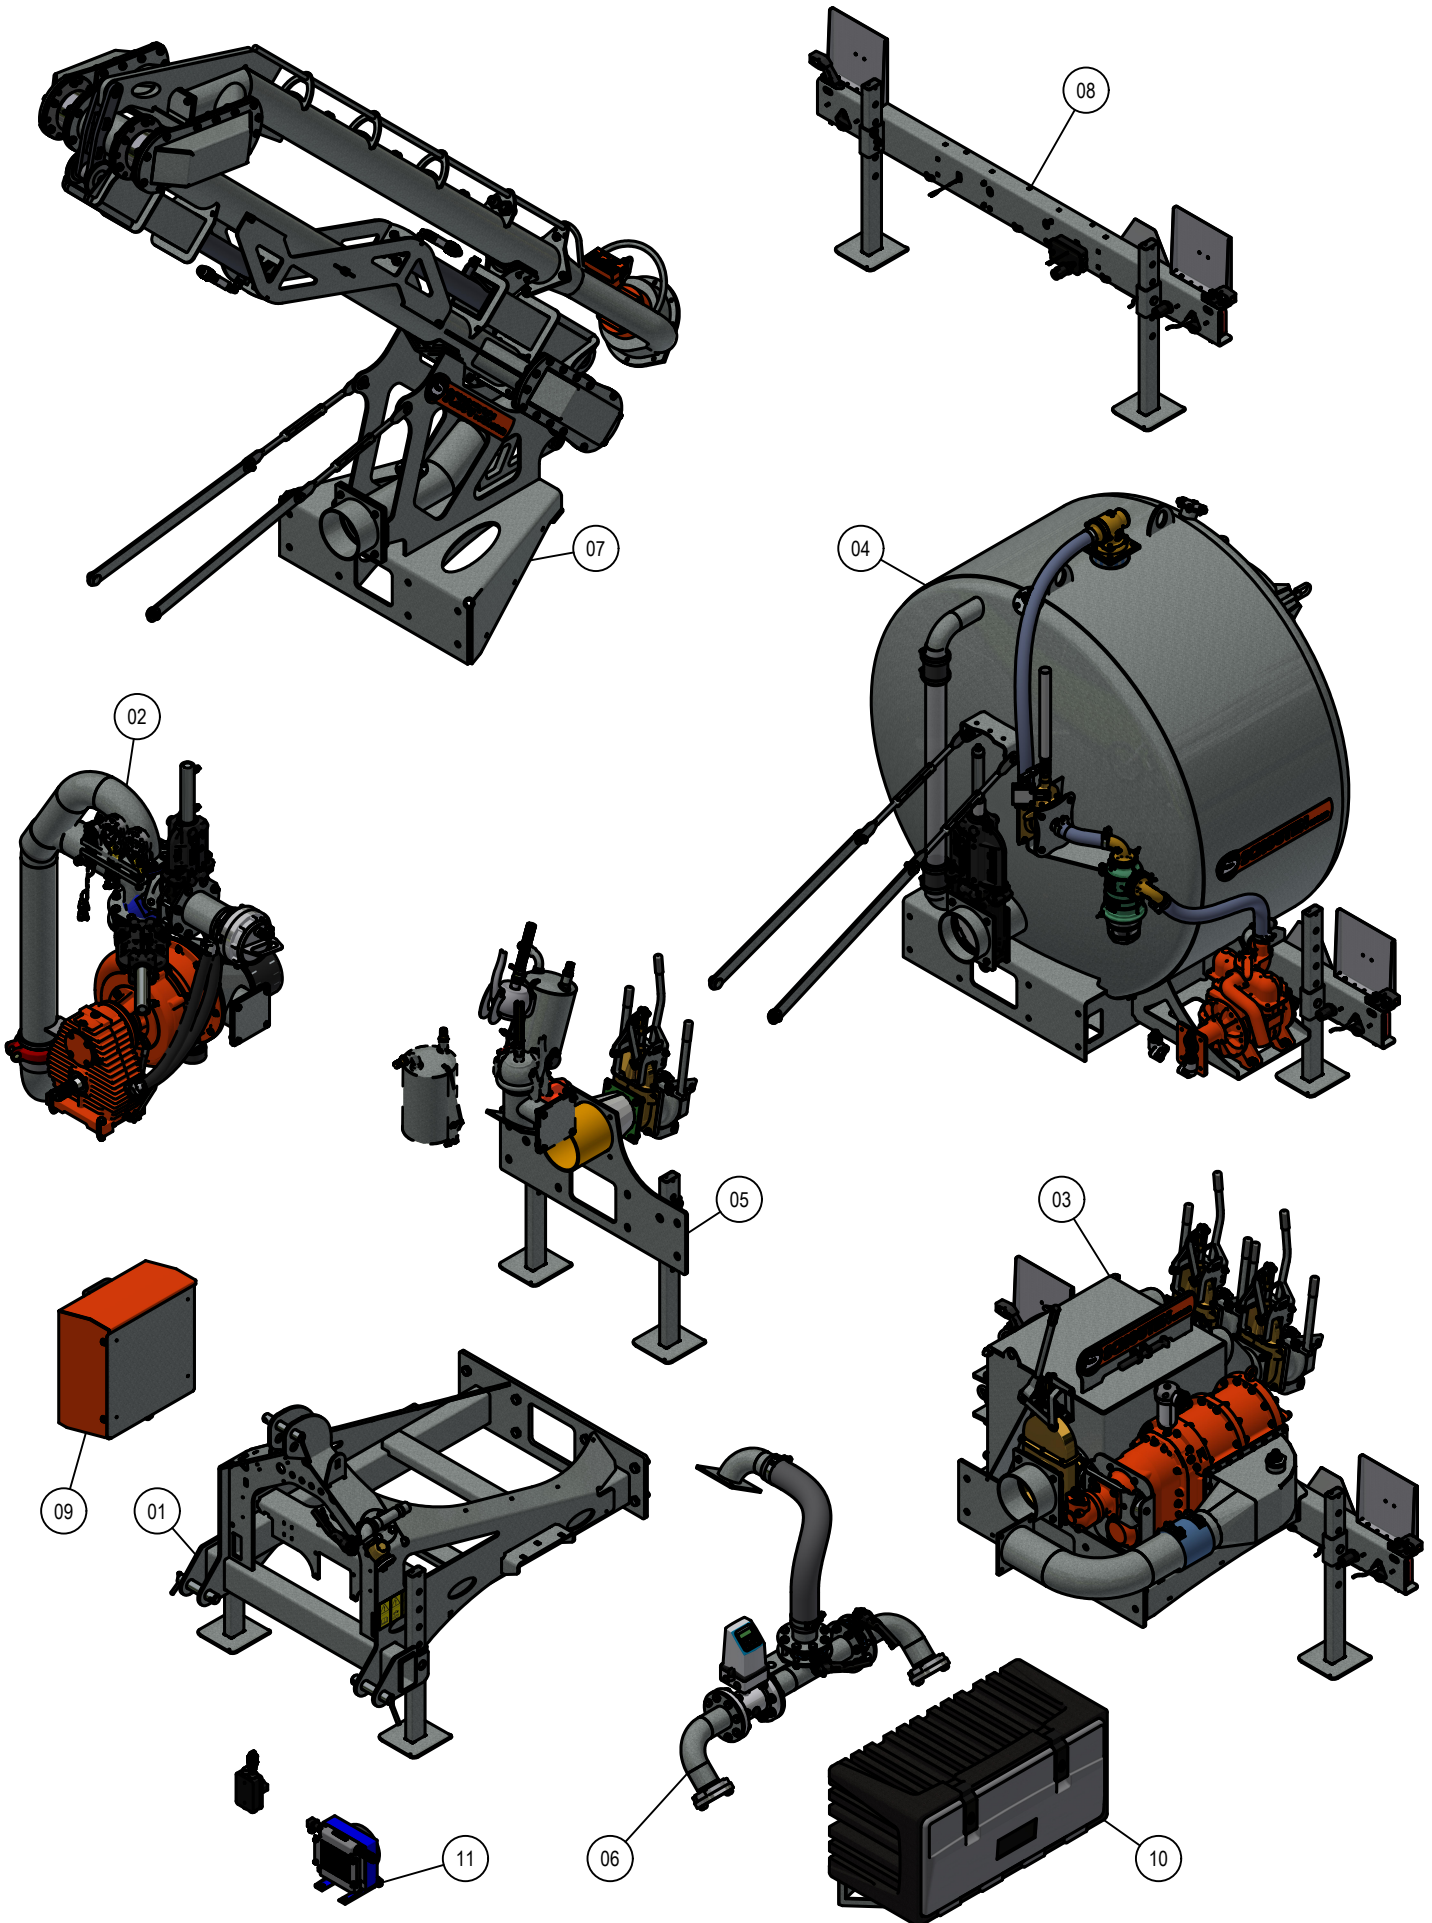

ONDERDELENBOEK

ORCAN PU100

Serie no.: 328.0035→

Machine overzicht

Inhoudsopgave

	Pagina
01. Frame	5
02. Centrifugaalpomp	7
02.01. Ballenschietter	9
03. Verdringerpomp	11
04. Tank	15
05. Eco	19
05.01. Vacuümset	21
06. Waterkraan	23
07. Zuigarm	25
07.01. hevel	29
08. Lichtbalk	31
09. Afstandsbediening	33
10. Materiaalkoffer	35
11. Oliekoeler	37

01. Frame

01. Stuklijst frame

Stukn.	Artikelnummer	Omschrijving	Aant.	Opmerking
1	121377	Hefpen	1	
2	121378	Hefpen	2	
3	121594	Vlinderklep DN40	1	
4	121609	Terugslagklep	1	
5	121725	Storz koppeling	1	
6	122693	Bout M14x80	4	
7	122806	Bout M20x60 DIN933 ELVZ	8	
8	122943	Moer M14ZB DIN985 ELVZ	4	
9	122950	Moer M20ZB DIN985 ELVZ	8	
10	123205	Borgveer 4mm dubbel	2	
11	123479	Knie verzinkt 90°	1	
12	124905	Slangklem RVS	1	
13	125710	Pen	2	
14	126084	Luchtpersslang	(1)	L=0,6mtr
15	328.01.005	Steunpoot L=750mm	2	
16	328.01.016	Hoofdframe PU100	1	
17	328.03.025	Luchtaansluiting	1	