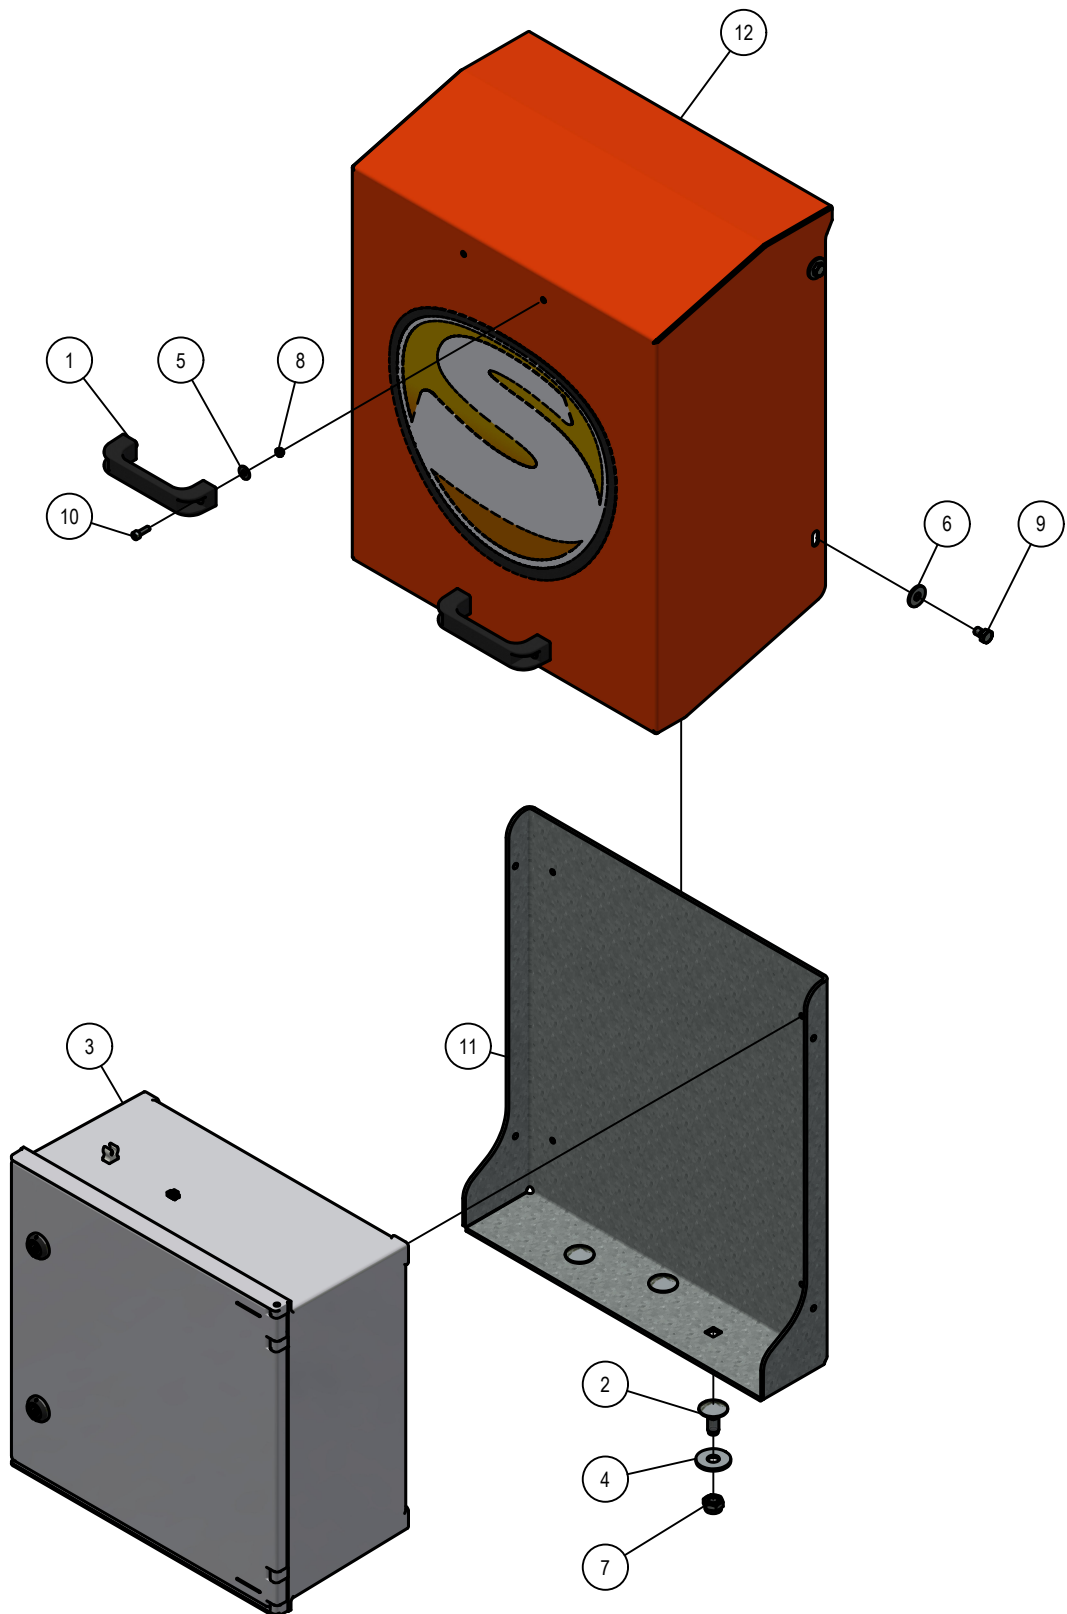

09. Stuklijst afstandsbediening

Stukn.	Artikelnummer	Omschrijving	Aant.	Opmerking
1	121977	Beugelgreep	2	
2	122044	Slotbout M12x30 DIN603 ELVZ kl.8.8	3	
3	122322	Montagekast	1	
4	122537	Carrosseriering M12 DIN9021A ELVZ	3	
5	122543	Carrosseriering M5 DIN9021A ELVZ	4	
6	122545	Carrosseriering M8 DIN9021A ELVZ	4	
7	122940	Moer M12ZB DIN985 ELVZ	3	
8	122964	Moer M5ZB DIN985 ELVZ	4	
9	126256	Bout M8x12 DIN933 ELVZ	4	
10	126679	Inbusbout M5x16 DIN912 ELVZ	4	
11	328.05.011	Steun elektrakast PU100	1	
12	328.05.012	Afschermkap elektrakast PU100	1