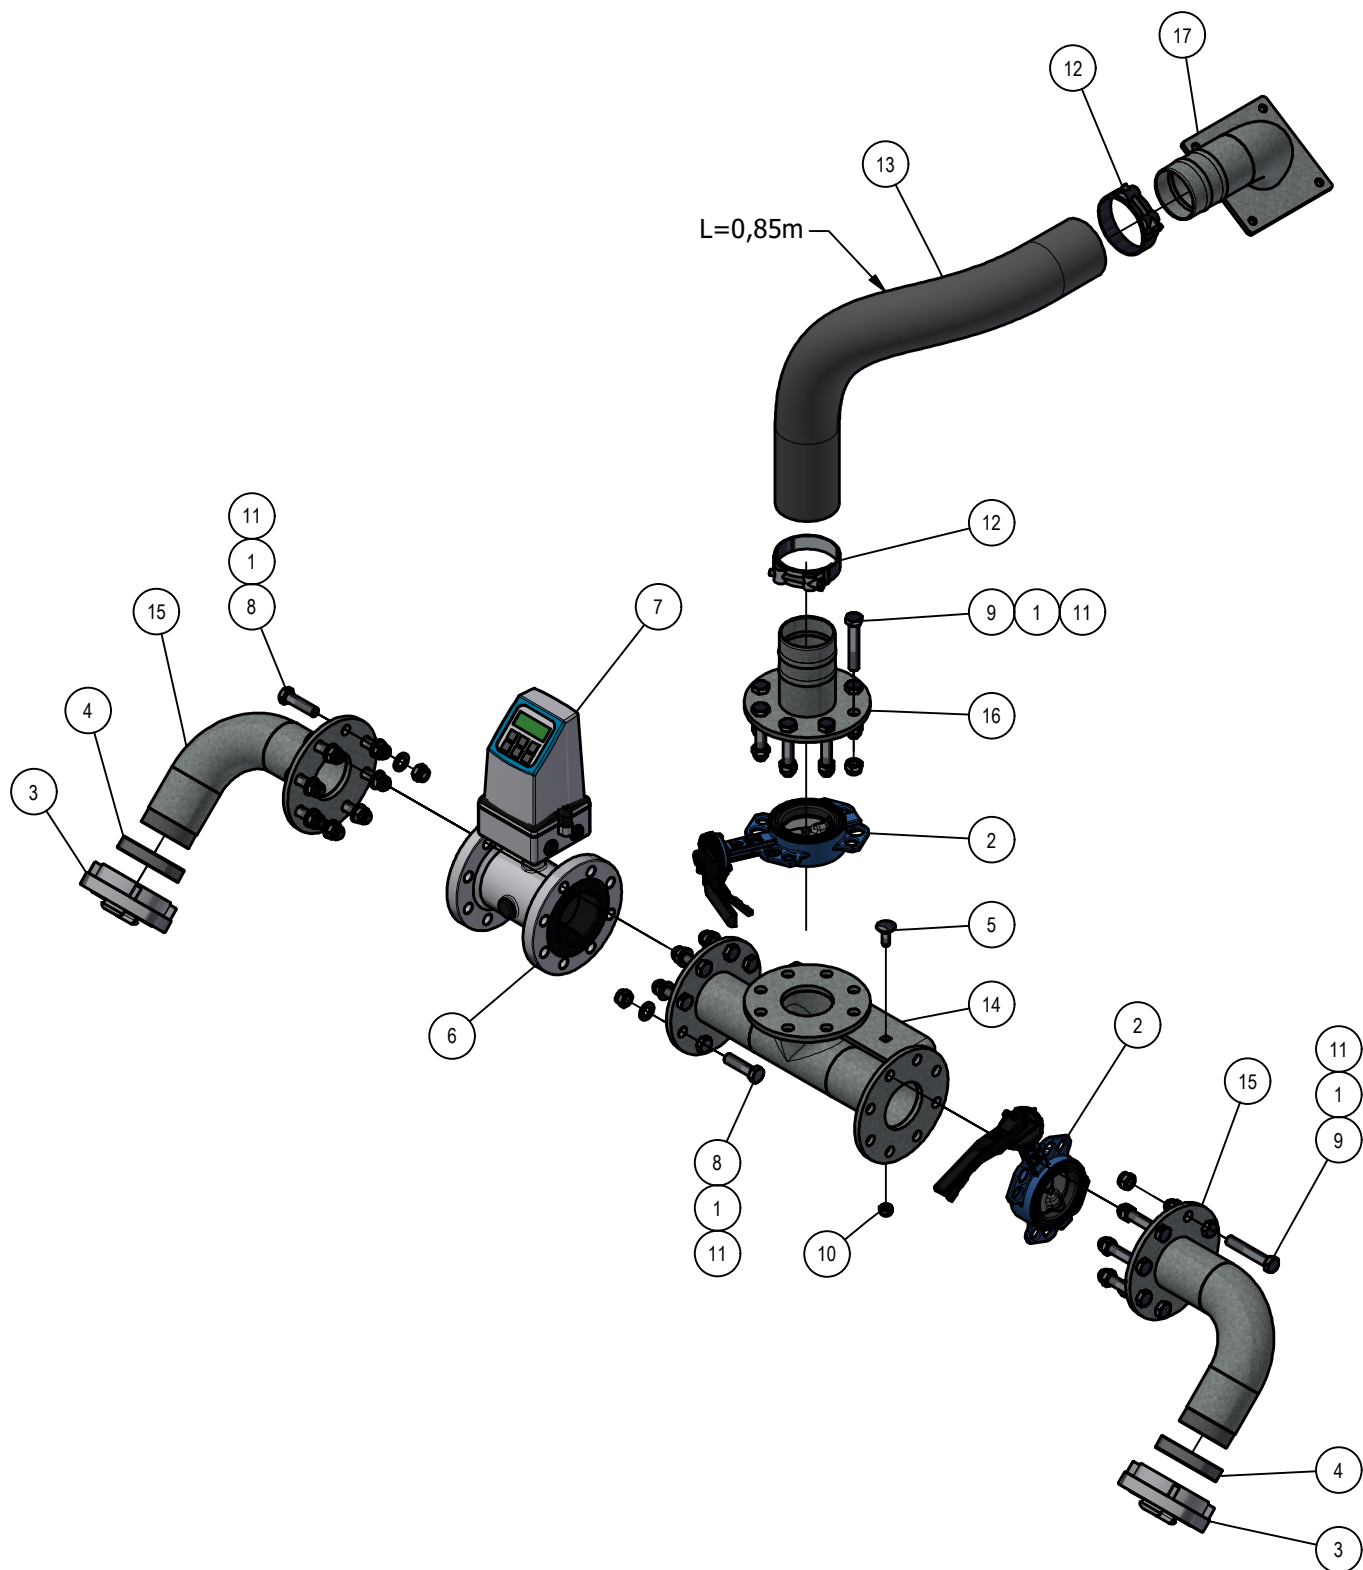

06. Stuklijst waterkraan

Stukn.	Artikelnummer	Omschrijving	Aant.	Opmerking
1	121187	Sluistring M16 DIN125A ELVZ	16	
2	121595	Vlinderklep DN80	2	
3	121708	Storz koppeling	2	
4	121764	Storz verloopring	2	
5	122045	Slotbout M12x35 DIN603 ELVZ kl.8.8	3	
6	122381	Flowmeter Magflo	1	
7	122386	Signal converter	1	
8	122705	Bout M16x60	16	
9	122712	Bout M16x90 DIN931 ELVZ	16	
10	122940	Moer M12ZB DIN985 ELVZ	3	
11	122945	Moer M16ZB DIN985 ELVZ	32	
12	124746	1-delige slangklem	2	
13	124993	Zuigpersslang	(1)	L=0,85m
14	328.03.031	Bevestiging watertoevoer	1	
15	328.03.033	Aflaatbuis water 3"	2	
16	328.03.034	Flens met tule 3,5"	1	
17	328.03.047	Bocht ø88,9 90 graden	1