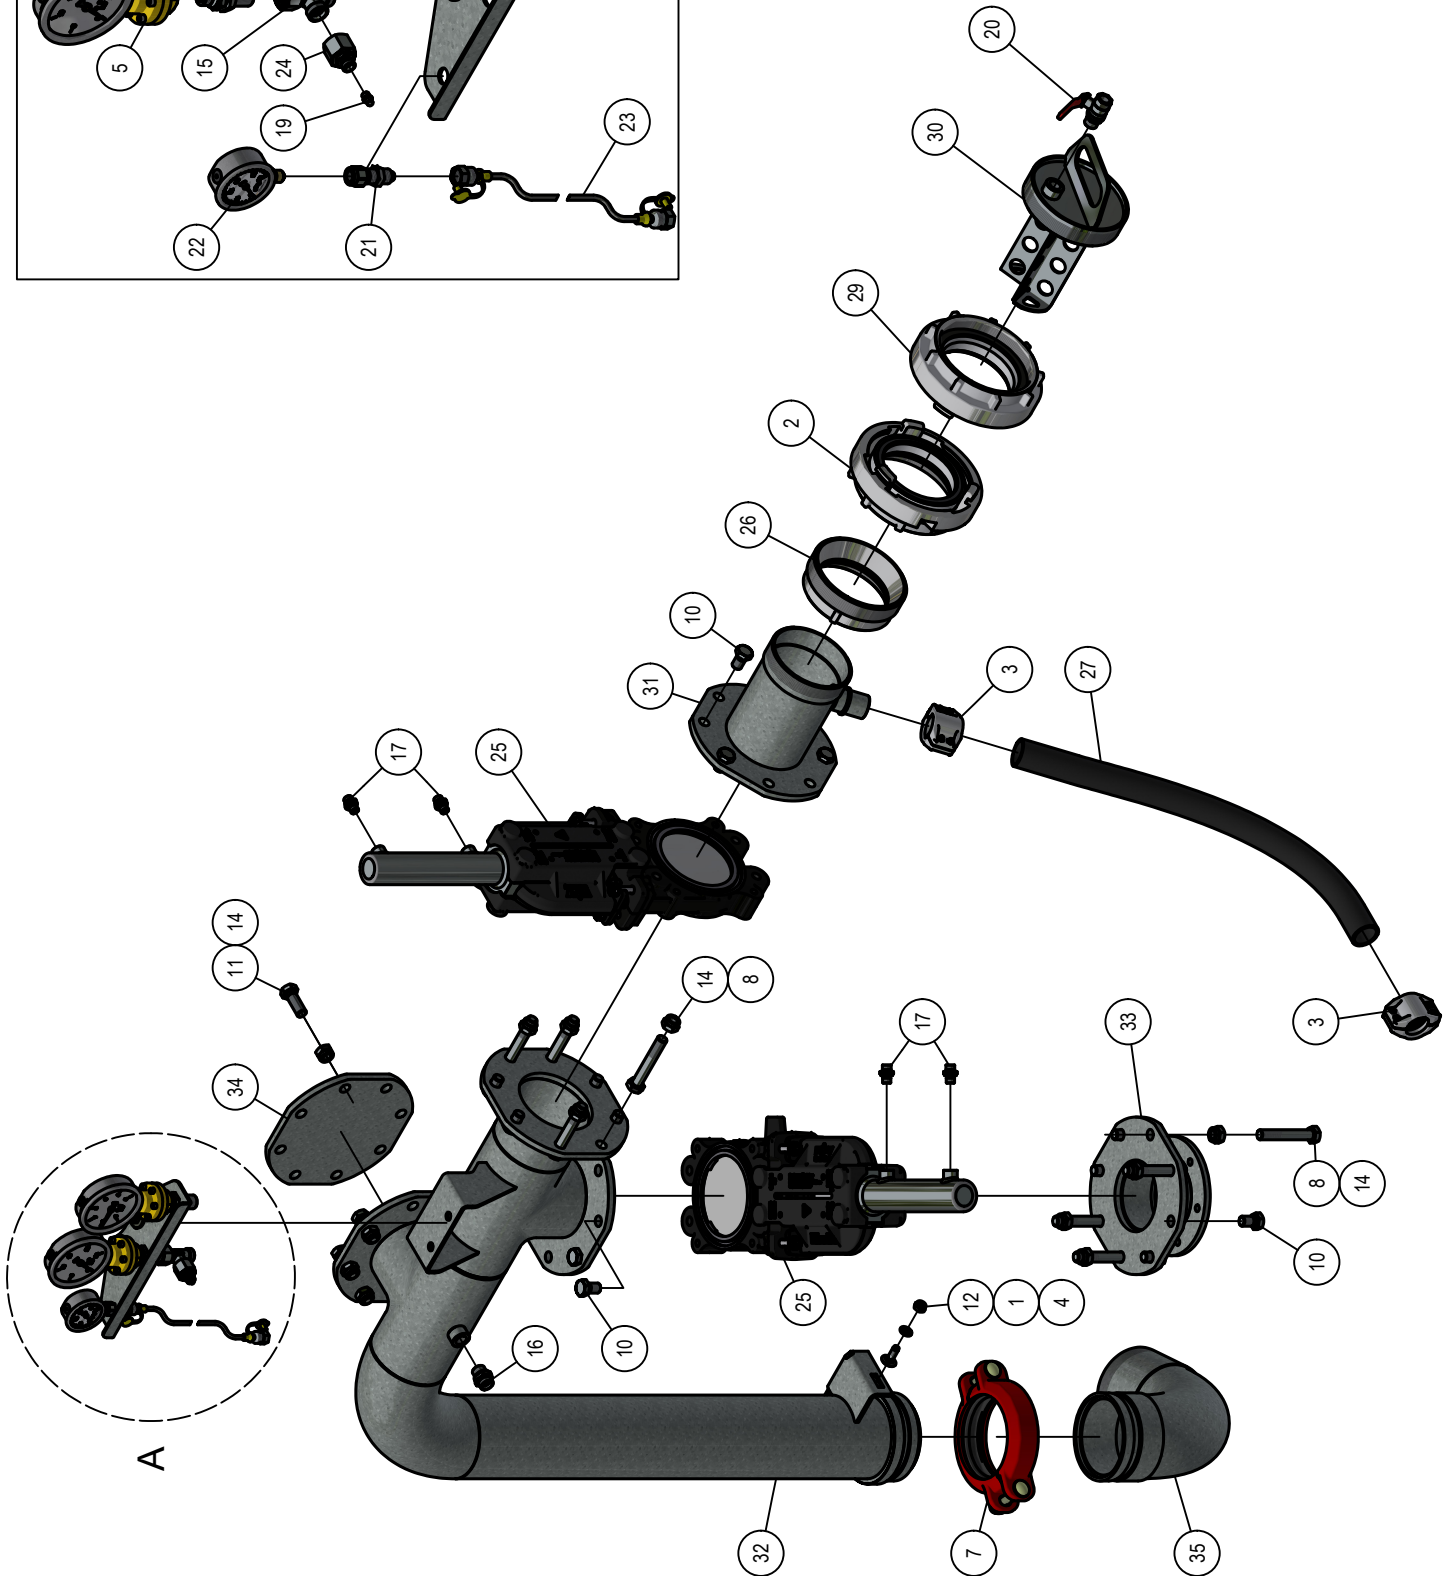

02.01. Ballenschieter

Detail A

02.01. Stuklijst ballenschieter

Stukn.	Artikelnummer	Omschrijving	Aant.	Opmerking
1	121179	Sluistring M10 DIN125A ELVZ	1	
2	121716	Storz kopp. bi-dr. 6"	1	
3	121847	Klembeugel HD 1 1/2" Alu	2	
4	122036	Slotbout M10x30 DIN603 ELVZ kl.8.8	1	
5	122455	Manometer RVS	1	
6	122537	Carrosseriering M12 DIN9021A ELVZ	2	
7	122554	Victaulic koppeling 5"	1	
8	122694	Bout M16x100 DIN931 ELVZ	8	
9	122763	Bout M12x25 DIN933 ELVZ	2	
10	122787	Bout M16x25 DIN933 ELVZ	16	
11	122796	Bout M16x45 DIN933 ELVZ	8	
12	122937	Moer M10ZB DIN985 ELVZ	1	
13	122940	Moer M12ZB DIN985 ELVZ	2	
14	122945	Moer M16ZB DIN985 ELVZ	16	
15	123336	T-koppeling	1	
16	123617	Inschroef koppeling 15L-G1/2"	1	
17	123638	Koppeling	4	
18	123641	Koppeling	2	
19	123688	Vetnippel	1	
20	123993	Kogelkraan	1	
21	124133	Drukmeterschotkoppeling	1	
22	124138	Manometer 0-250bar	1	
23	124207	Meetpuntslang	1	
24	124709	Koppeling	1	
25	124751	Mesafsluiter 5" + hydr. cilinder DW	2	
26	126001	Storz verlooping alu 6"budr-5"bidr	1	
27	126084	Luchtpersslang	(1)	L=1mtr
28	126536	Membraan manometer RVS -1- +5 bar	1	
29	126580	Storz kopp. bi-dr. 6" NA160	1	
30	306.04.017	Balstamper	1	
31	314.06.080	Flens met 5"tule	1	
32	328.03.049	Persleiding + ballenschieter PU100	1	
33	328.03.050	Verloop Doda - DN125 PN16	1	
34	328.03.051	Blindflens DN125 PN16	1	
35	328.03.052	Draaibocht	1	
36	342.05.003	Manometersteun	1	