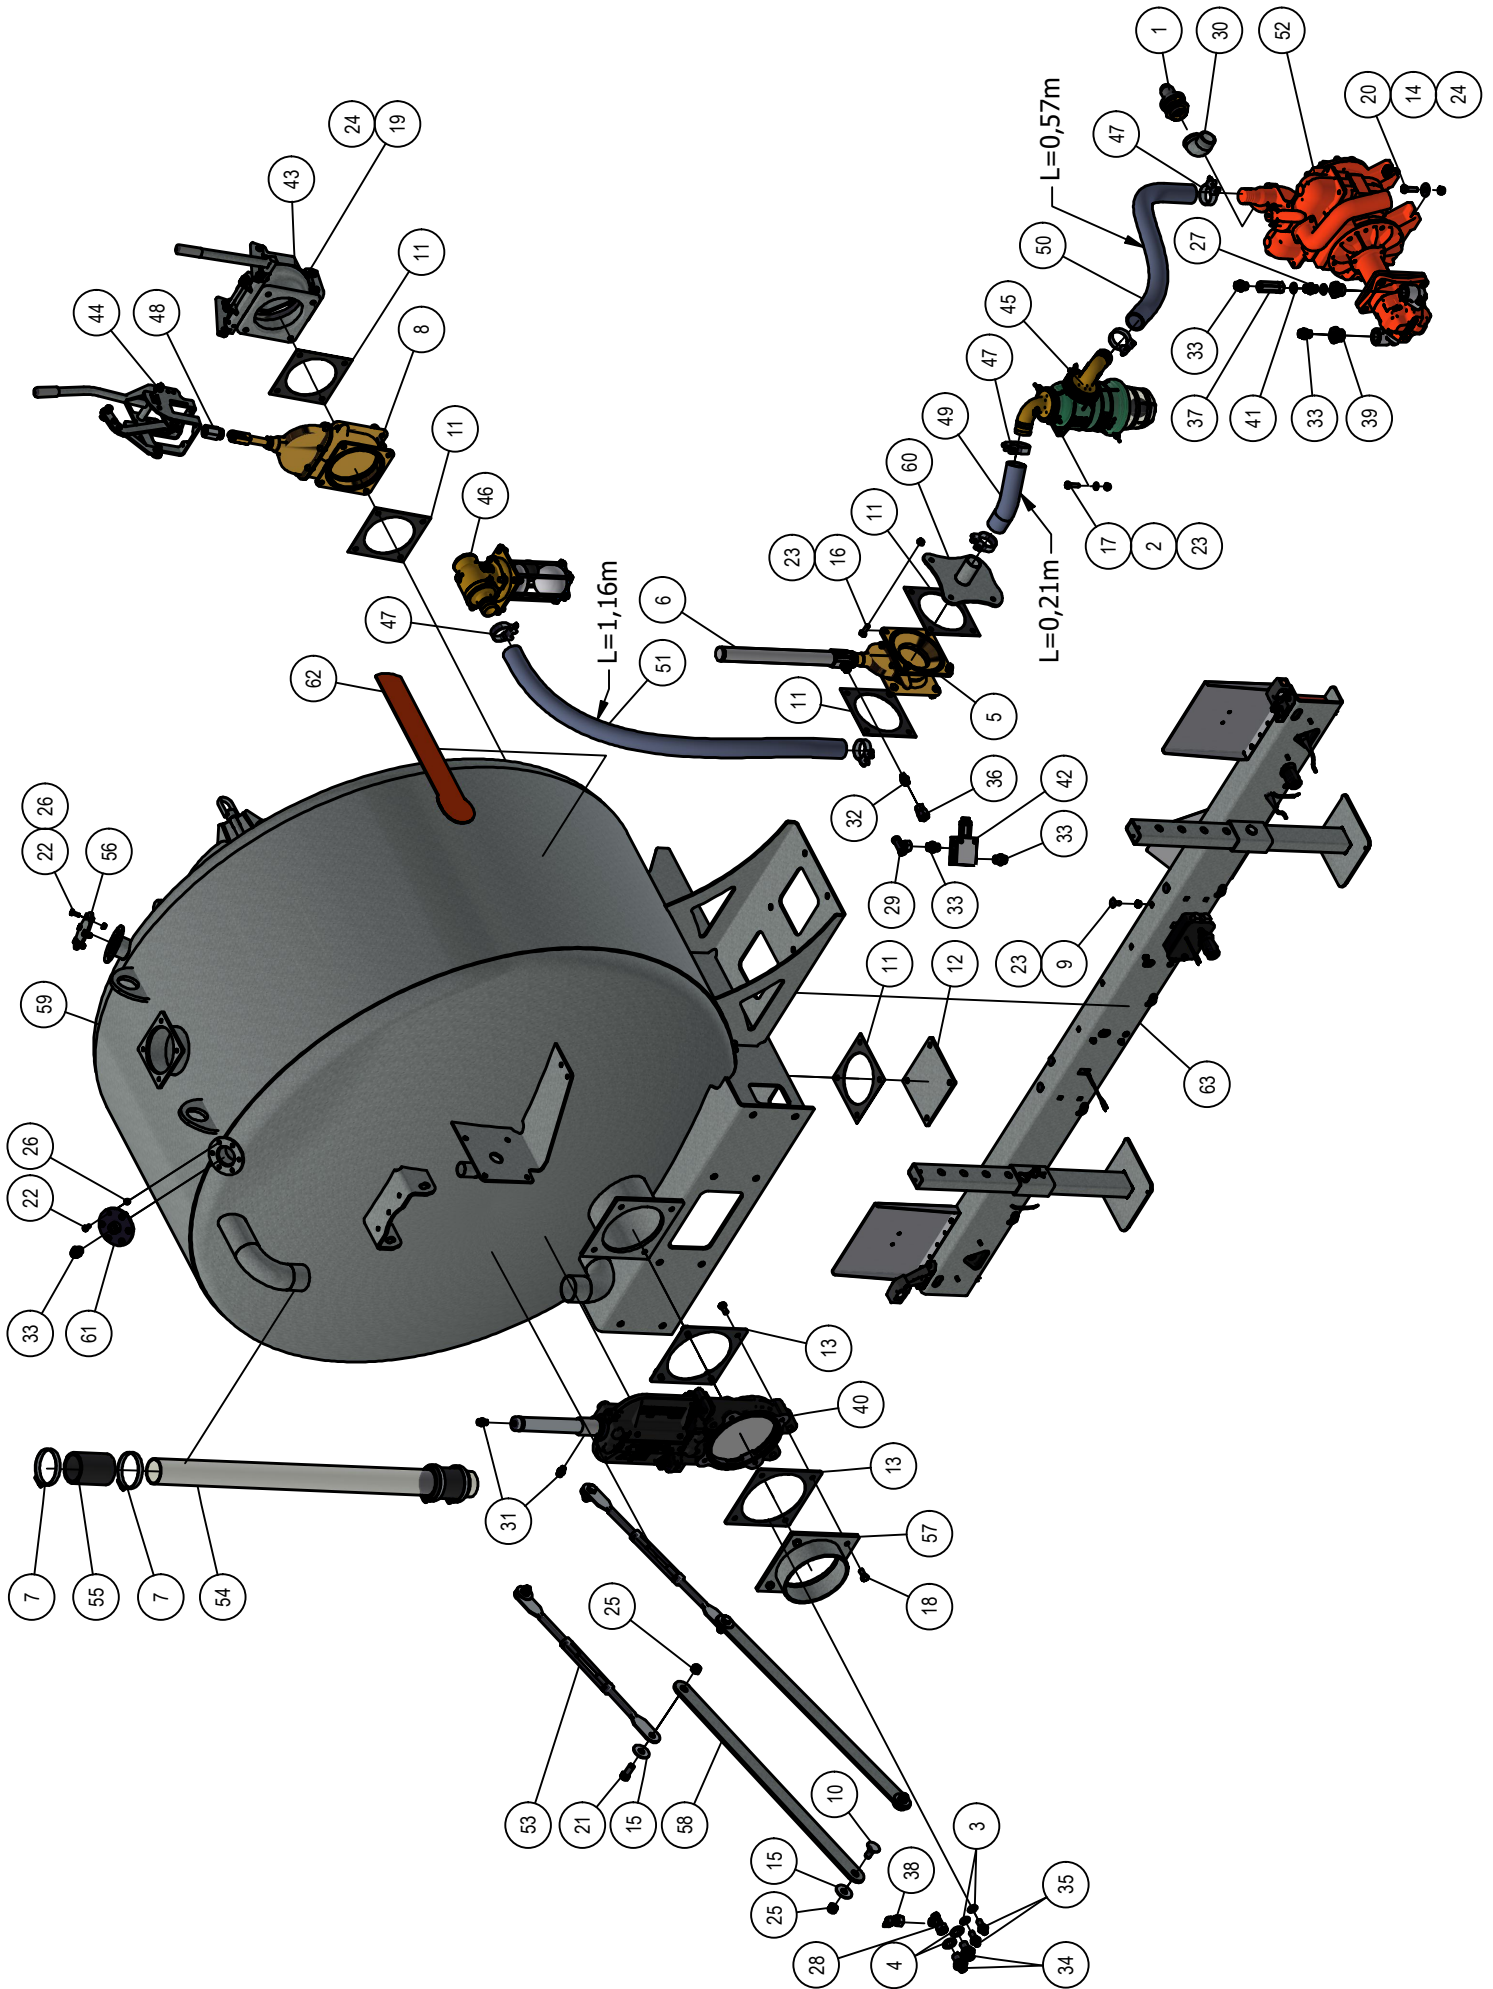

04. Tank

04. Stuklijst tank

Stukn.	Artikelnummer	Omschrijving	Aant.	Opmerking
46	126712	Overloopventiel ø45mm	1	
47	126713	1-delige slangklem	6	
48	126745	Geleidebus 5-6"	2	
49	126793	Zuigpersslang	(1)	L=0,21m
50	126793	Zuigpersslang	(1)	L=0,57m
51	126793	Zuigpersslang	(1)	L=1,16m
52	128540	Vacuumpomp std 3000	1	Zie PDF in bijlage
53	128805	Spanschroef	2	
54	314.03.004	Peilbuis ø75 L=1130mm	1	
55	314.03.005	Slang zwart 76x90 L=120mm	2	
56	314.03.010	Blindflens	2	
57	324.04.017	Flens met buis 8" L=60mm	1	
58	328.01.020	Trekstang	2	
59	328.02.008	Tank PU100	1	
60	328.03.030	Flens met buis ø44,5x2,6	1	
61	328.03.048	Flens ø115 - G1/2"	1	
62	328.06.004	Stickerplaat Orcan PU100	2	
63	328.SS.256	Lichtbalk PU100	1	Zie pagina: 31