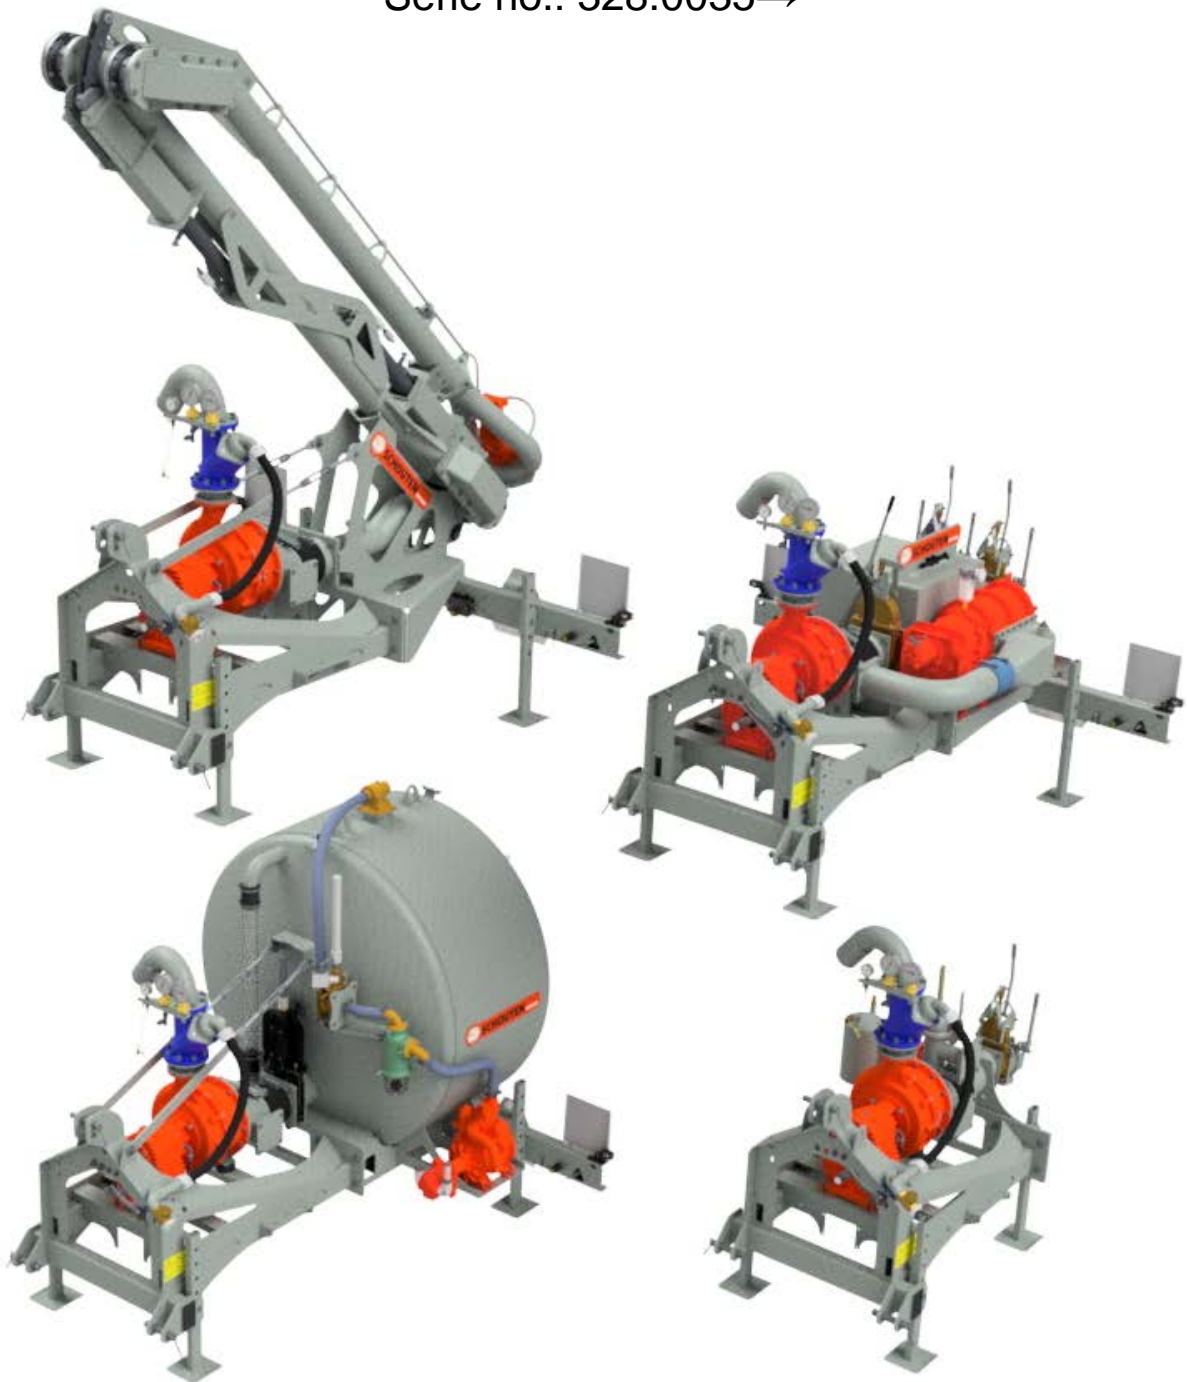

ONDERDELENBOEK

ORCAN PU100

Serie no.: 328.0035→

Machine overzicht

Inhoudsopgave

	Pagina
01. Frame	5
02. Centrifugaalpomp	7
02.01. Ballenschietter	9
03. Verdringerpomp	11
04. Tank	15
05. Eco	19
05.01. Vacuümset	21
06. Waterkraan	23
07. Zuigarm	25
07.01. hevel	29
08. Lichtbalk	31
09. Afstandsbediening	33
10. Materiaalkoffer	35
11. Oliekoeler	37