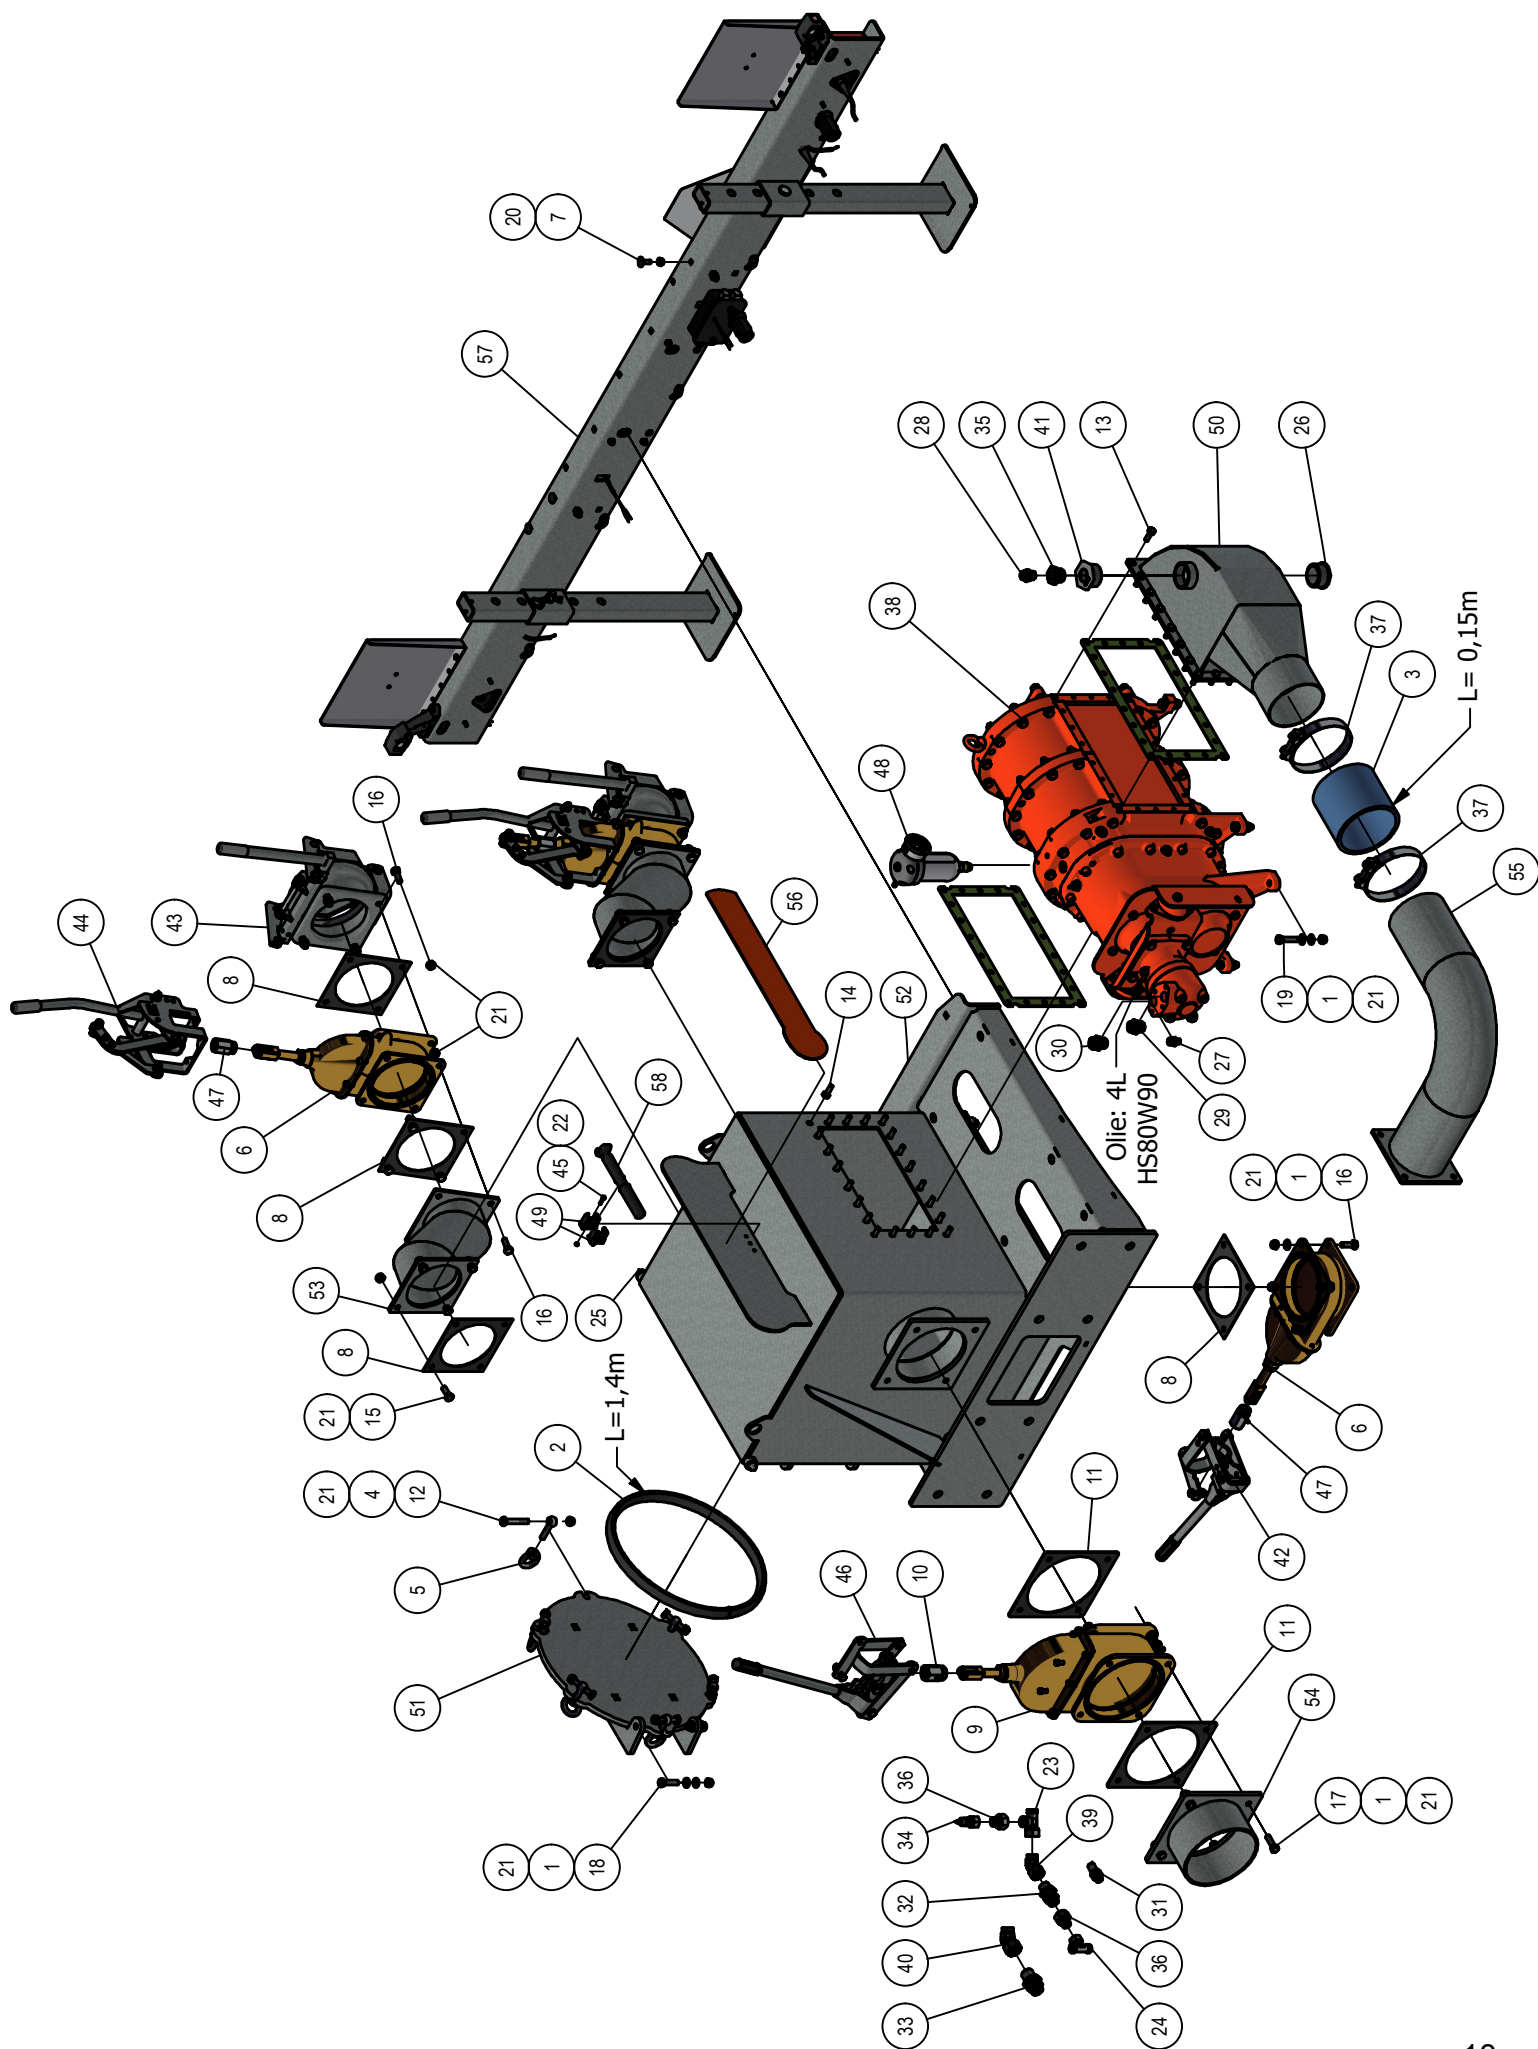

03. Verdringerpomp

03. Stuklijst Verdringerpomp

Stukn.	Artikelnummer	Omschrijving	Aant.	Opmerking
41	126323	Verloopnippel 2 x 1" bu-bi	1	
42	126468	Afsluiterbediening	1	
43	126481	Aankoppeldeel 6"	2	
44	126482	Afsluiterbediening 6"	2	
45	126678	Inbusbout M5x20 DIN912 ELVZ	2	
46	126709	Afsluiterbediening 8"	1	
47	126745	Geleidebus 5-6"	3	
48	128112	Oliereservoir	1	
49	128811	Buisklem	2	
50	314.06.063	Verloop verdringerpomp	1	
51	328.01.015	Deksel stenenvangkast PU300	1	
52	328.01.017	Stenenvangkast PU100	1	
53	328.03.026	Verloop 6" PU100	2	
54	328.03.027	8" aansluiting Dodapomp	1	
55	328.03.028	Bocht 90° Verdr.pomp PU100	1	
56	328.06.004	Stickerplaat Orcan PU100	2	
57	328.SS.256	Lichtbalk PU100	1	Zie pagina: 31
58	AHP.001	Handpomp	1