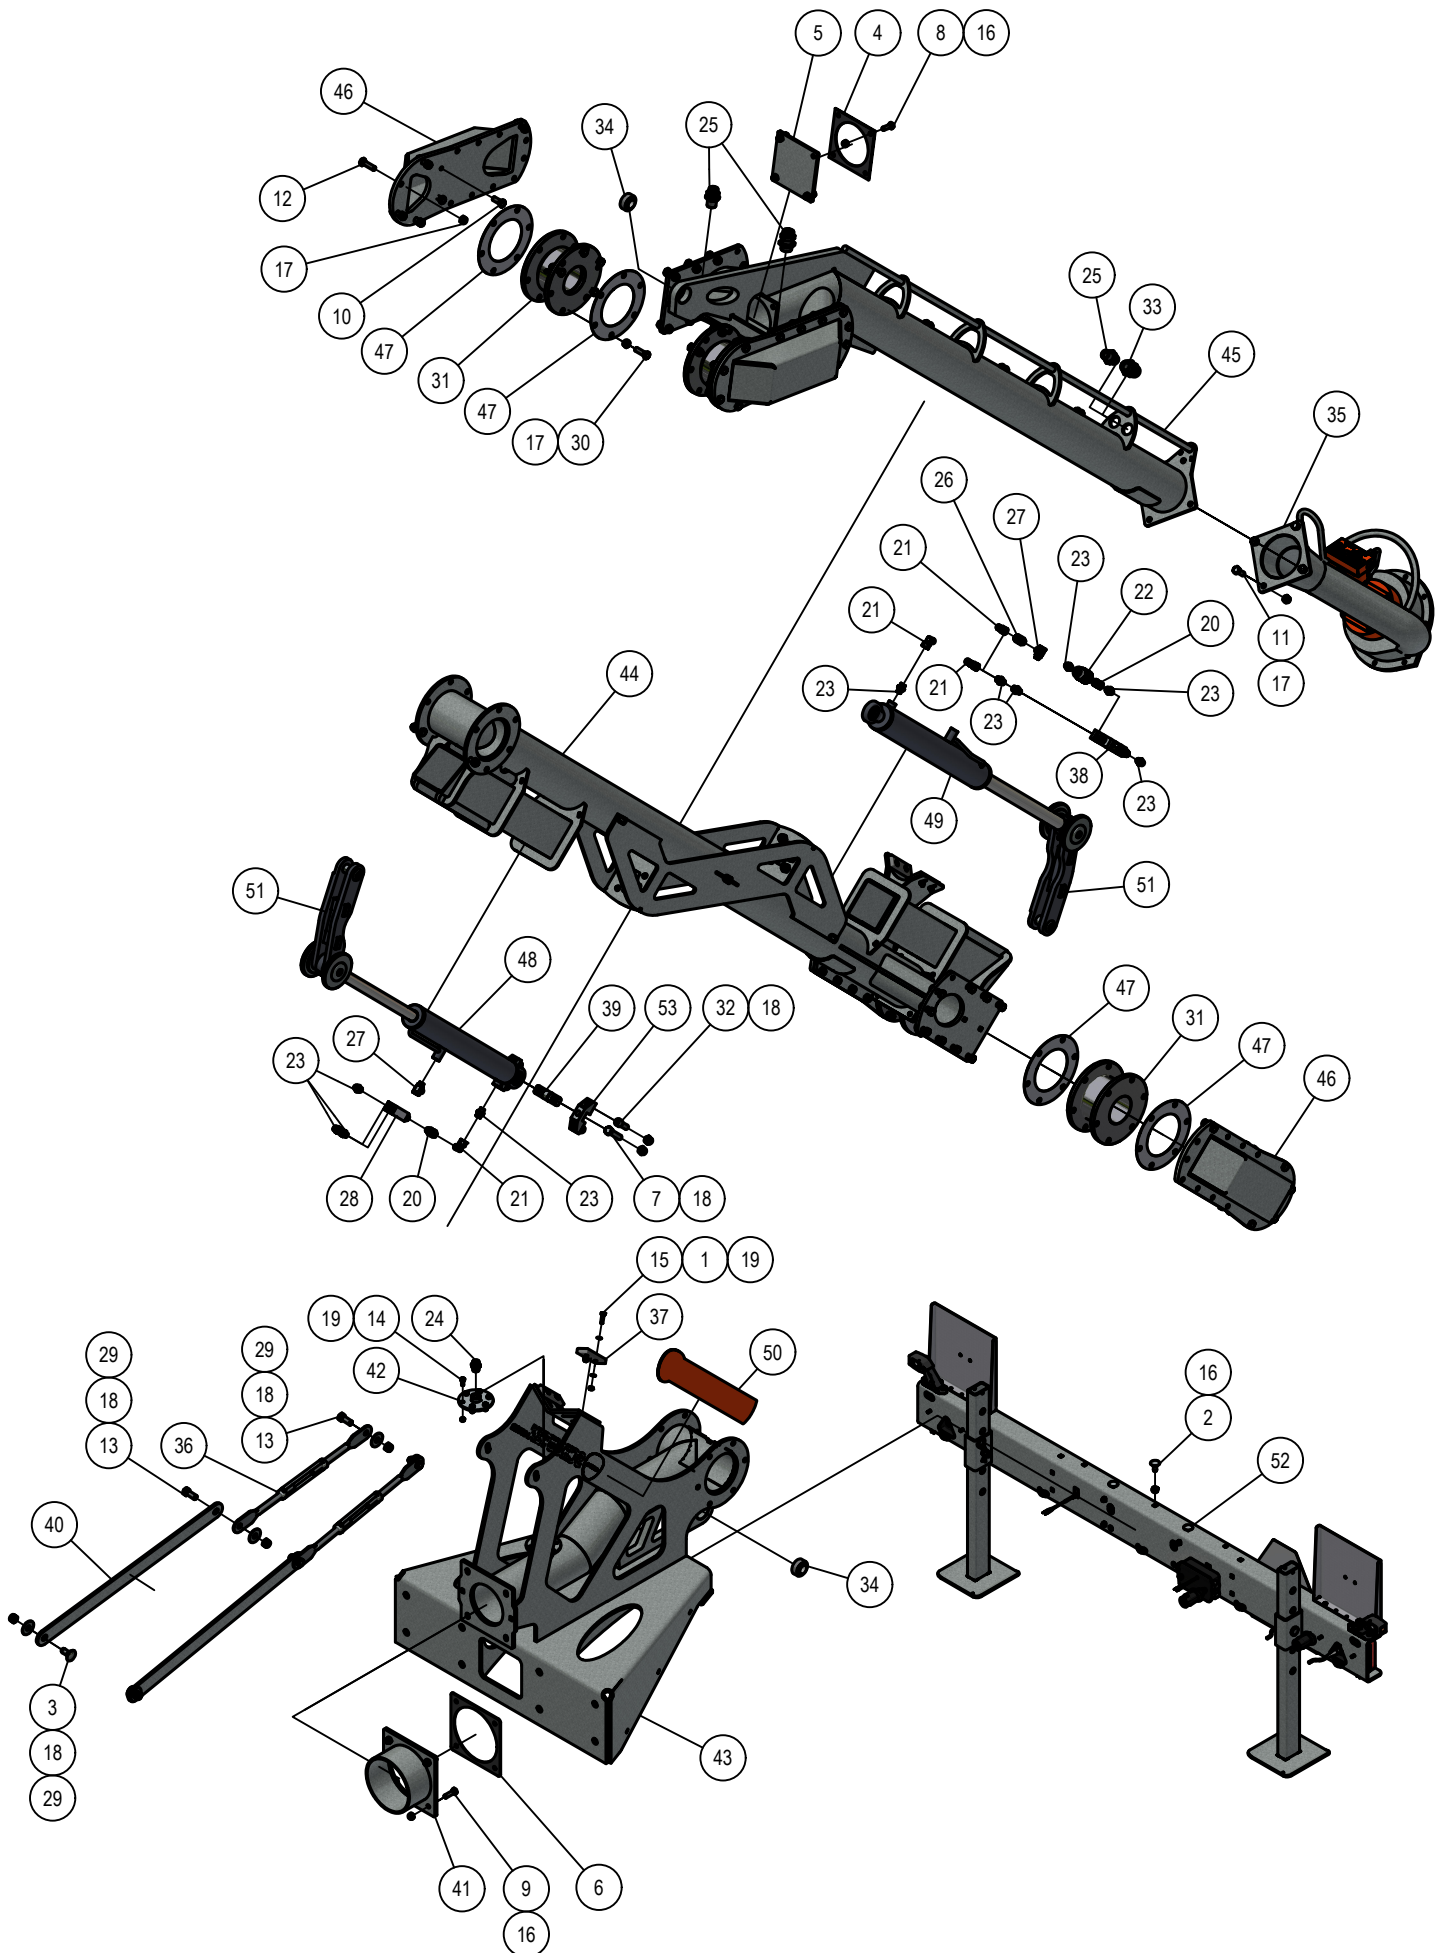

07. Zuigarm

07. Stuklijst zuigarm

Stukn.	Artikelnummer	Omschrijving	Aant.	Opmerking
1	121203	Sluitring M8 DIN125A ELVZ	16	
2	122044	Slotbout M12x30 DIN603 ELVZ kl.8.8	3	
3	122052	Slotbout M16x40 DIN603 ELVZ KL8.8	2	
4	122112	Vierkantpakking 6"	2	
5	122113	Blindflens 6" verzinkt	2	
6	122428	Vierkantpakking 8"	1	
7	122709	Bout M16x70 DIN933 ELVZ	4	
8	122768	Bout M12x35 DIN933 ELVZ	4	
9	122769	Bout M12x40 DIN933 ELVZ	4	
10	122780	Bout M14x35	12	
11	122781	Bout M14x40 DIN933 ELVZ	4	
12	122782	Bout M14x50 DIN933	16	
13	122793	Bout M16x40 DIN933 ELVZ	4	
14	122828	Bout M8x20 DIN933 ELVZ	6	
15	122831	Bout M8x30 DIN933 ELVZ	8	
16	122940	Moer M12ZB DIN985 ELVZ	11	
17	122943	Moer M14ZB DIN985 ELVZ	88	
18	122945	Moer M16ZB DIN985 ELVZ	18	
19	122967	Moer M8ZB DIN985 ELVZ	14	
20	123317	Koppeling	2	
21	123362	Koppeling	4	
22	123512	Verstelbare smoring	1	
23	123614	Koppeling	10	
24	123617	Inschroef koppeling 15L-G1/2"	1	
25	123723	Koppeling	3	
26	123730	Rechte leidingverbinding	1	
27	124787	Koppeling	2	
28	125245	Gestuurde terugslagklep	1	
29	125717	Carrosseriering M16 DIN9021A ELVZ	6	
30	126008	Bout M14x45 DIN933 ELVZ	64	
31	126528	Draaikoppeling 4" compleet	4	
32	128263	Inbusbout M16x45 ELVZ kl.10.9	8	
33	128371	Koppeling	3	
34	128539	Stangkoplager onderhoudsvrij	2	
35	128541	Dompelpomp Reini-3S	1	
36	128805	Spanschroef	2	
37	128938	Bufferblok	4	
38	128943	Balanceerventiel	1	
39	200.30.100	Oplegpen 30x100	2	
40	328.01.020	Trekstang	2	