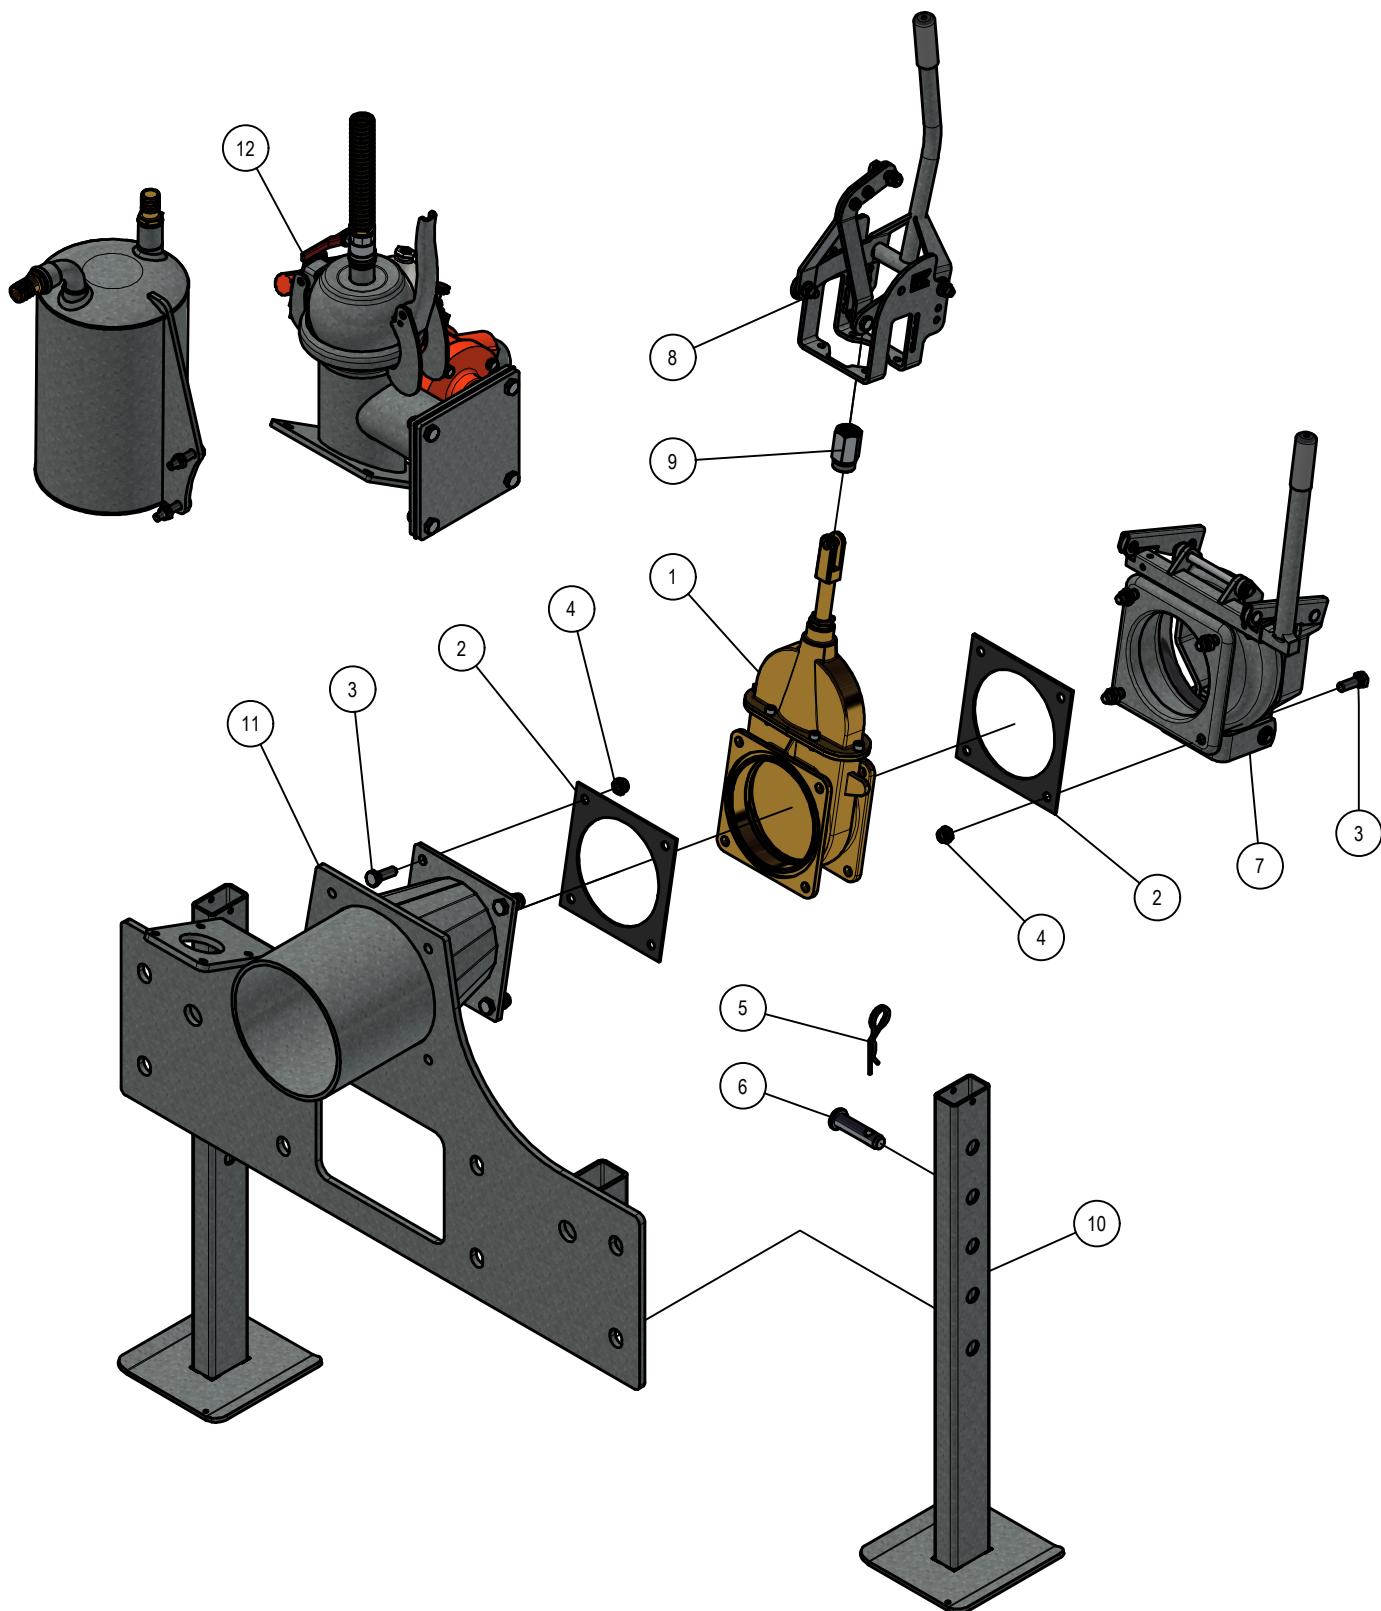

05. Stuklijst eco

Stukn.	Artikelnummer	Omschrijving	Aant.	Opmerking
1	122011	Afsluiter 6" vierkantflens	1	
2	122112	Vierkantpakking 6"	2	
3	122768	Bout M12x35 DIN933 ELVZ	8	
4	122940	Moer M12ZB DIN985 ELVZ	8	
5	123205	Borgveer 4mm dubbel	2	
6	125710	Pen	2	
7	126481	Aankoppeldeel 6"	1	
8	126482	Afsluiterbediening 6"	1	
9	126745	Geleidebus 5-6"	1	
10	328.01.005	Steunpoot L=750mm	2	
11	328.01.021	Aanbouwframe PU100 Eco	1	
12	328.SS.257	Vacuumset	1	Zie pagina: 21