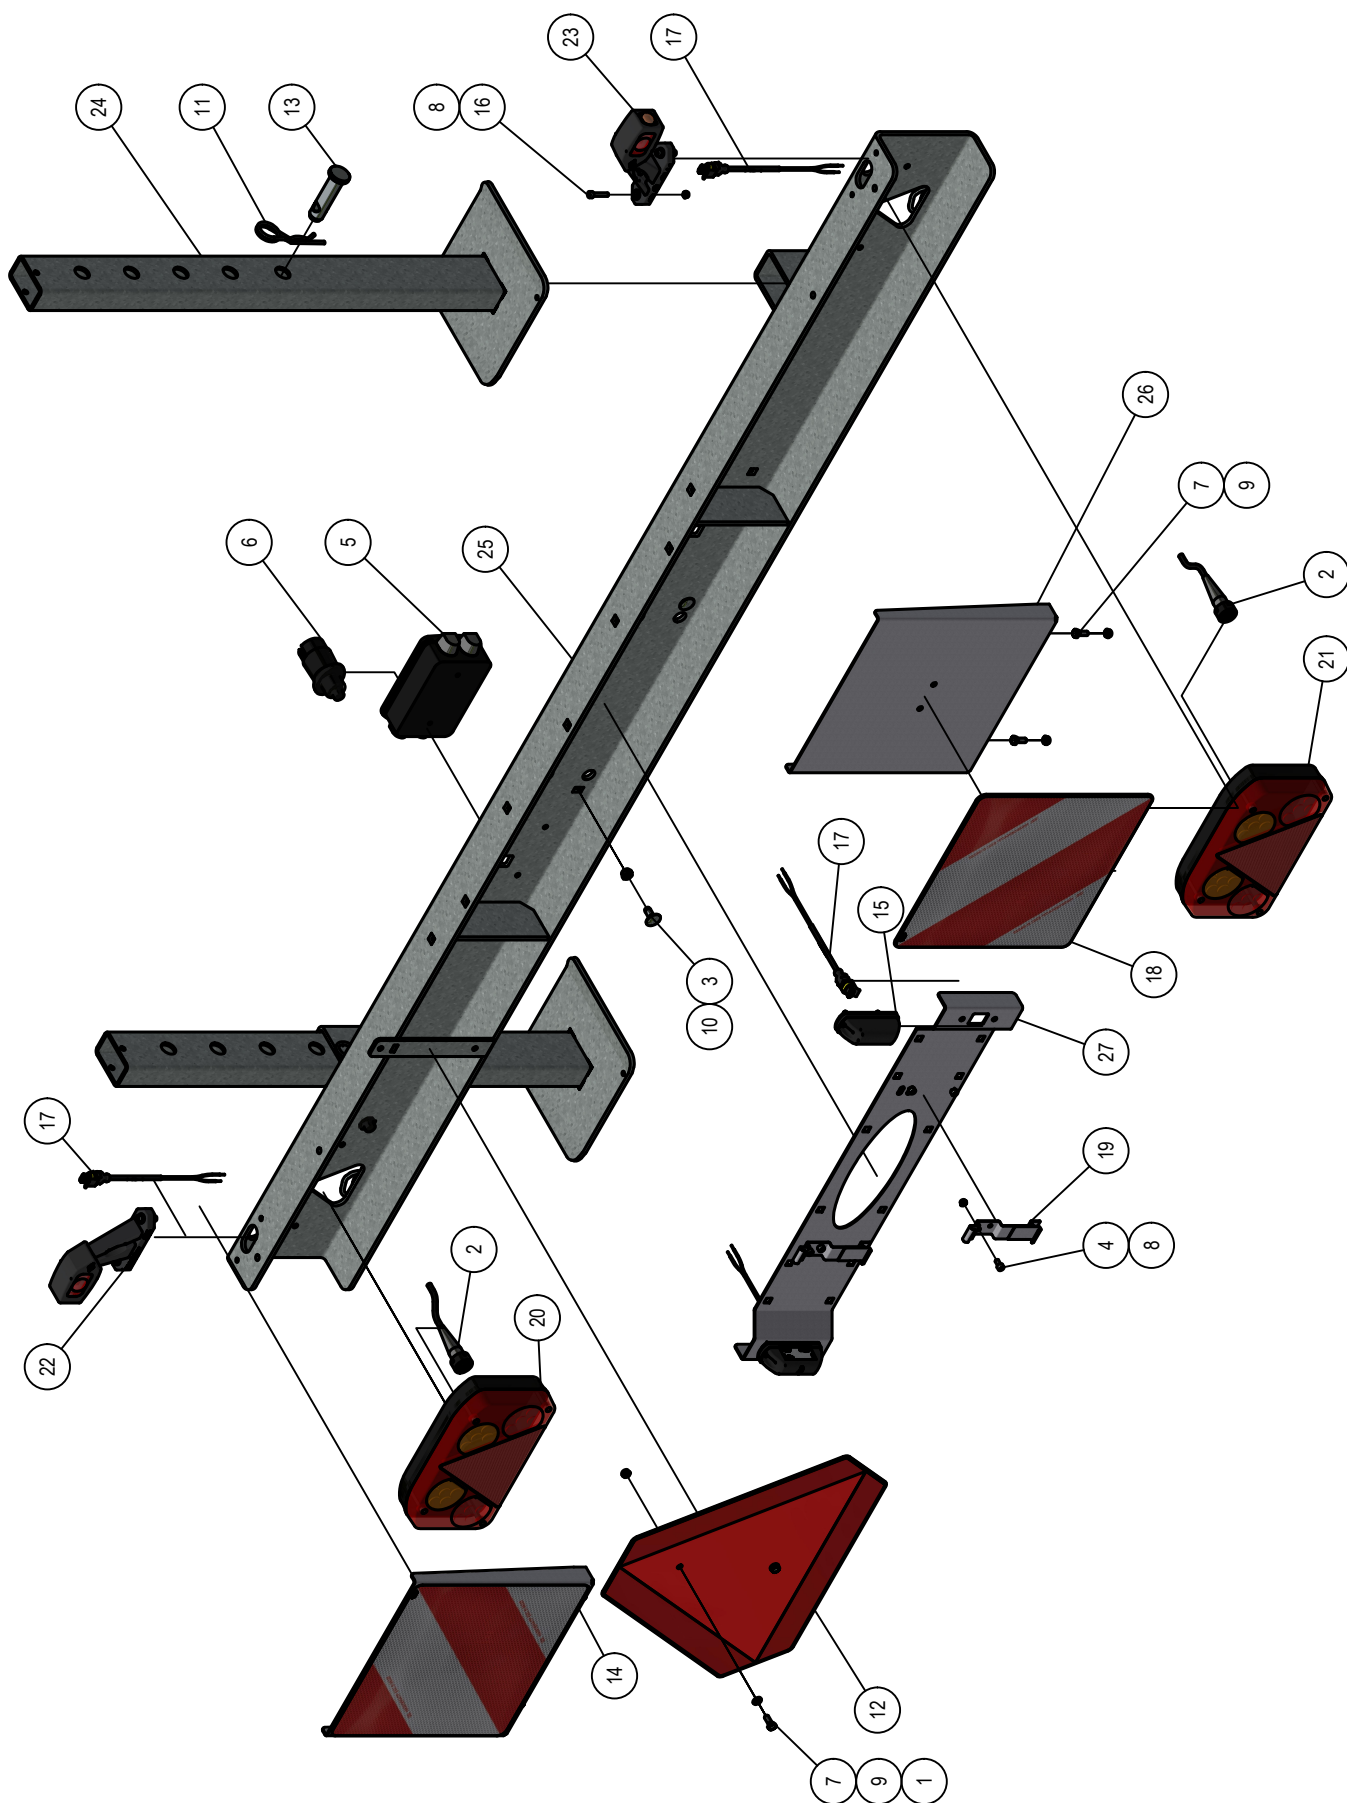

08. Stuklijst lichtbalk

Stukn.	Artikelnummer	Omschrijving	Aant.	Opmerking
1	121202	Sluitring M6 DIN125A ELVZ	2	
2	122004	Kabelset	1	
3	122062	Slotbout M8x20 DIN603 ELVZ 8.8	4	
4	122439	Inbusbout M5x10	6	
5	122460	Verdeeldoos 32-polig	1	
6	122517	Stekker 7-polig	1	
7	122815	Bout M6x16 DIN933 ELVZ	6	
8	122964	Moer M5ZB DIN985 ELVZ	10	
9	122965	Moer M6ZB DIN985 ELVZ	6	
10	122967	Moer M8ZB DIN985 ELVZ	4	
11	123205	Borgveer 4mm dubbel	2	
12	125365	Driehoekbord LRV	1	
13	125710	Pen	2	
14	126184	Markeringsbord links	1	
15	126279	Kentekenplaatverlichting	2	
16	126675	Inbusbout M5x25 DIN912 ELVZ	4	
17	128019	Valve plug female 2-polig 5m	4	
18	128070	Markeringsbord rechts	1	
19	128131	Kentekenplaathouder set 2 stuks	1	
20	200.05.001	Achterlamp LED links	1	
21	200.05.002	Achterlamp LED rechts	1	
22	200.05.005	Markeringslamp LED links	1	
23	200.05.006	Markeringslamp LED rechts	1	
24	328.01.005	Steunpoot L=750mm	2	
25	328.01.019	Lichtbak PU100	1	
26	339.01.077	Steun markeringsbord	2	
27	339.01.079	Kentekenhouder	1