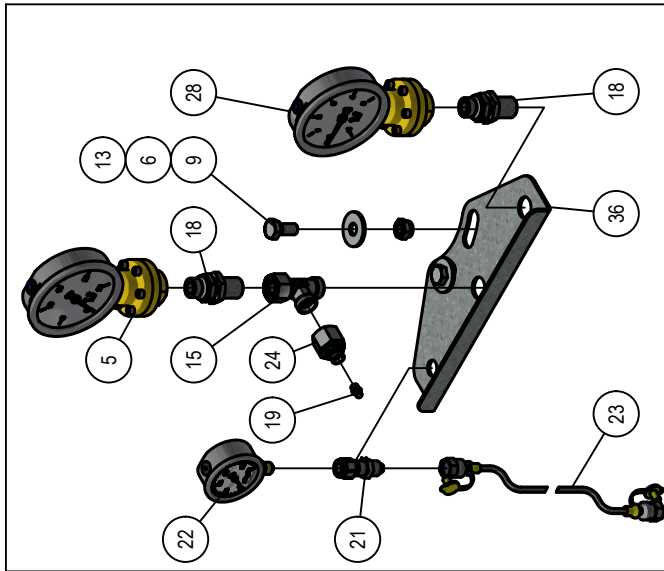

02.01. Ballenschieter

Detail A

02.01. Stuklijst ballenschieter

Stukn.	Artikelnummer	Omschrijving	Aant.	Opmerking
1	121179	Sluistring M10 DIN125A ELVZ	1	
2	121716	Storz kopp. bi-dr. 6"	1	
3	121847	Klembeugel HD 1 1/2" Alu	2	
4	122036	Slotbout M10x30 DIN603 ELVZ kl.8.8	1	
5	122455	Manometer RVS	1	
6	122537	Carrosseriering M12 DIN9021A ELVZ	2	
7	122554	Victaulic koppeling 5"	1	
8	122694	Bout M16x100 DIN931 ELVZ	8	
9	122763	Bout M12x25 DIN933 ELVZ	2	
10	122787	Bout M16x25 DIN933 ELVZ	16	
11	122796	Bout M16x45 DIN933 ELVZ	8	
12	122937	Moer M10ZB DIN985 ELVZ	1	
13	122940	Moer M12ZB DIN985 ELVZ	2	
14	122945	Moer M16ZB DIN985 ELVZ	16	
15	123336	T-koppeling	1	
16	123617	Inschroef koppeling 15L-G1/2"	1	
17	123638	Koppeling	4	
18	123641	Koppeling	2	
19	123688	Vetnippel	1	
20	123993	Kogelkraan	1	
21	124133	Drukmeterschotkoppeling	1	
22	124138	Manometer 0-250bar	1	
23	124207	Meetpuntslang	1	
24	124709	Koppeling	1	
25	124751	Mesafsluiter 5" + hydr. cilinder DW	2	
26	126001	Storz verlooping alu 6"budr-5"bidr	1	
27	126084	Luchtpersslang	(1)	L=1mtr
28	126536	Membraan manometer RVS -1- +5 bar	1	
29	126580	Storz kopp. bi-dr. 6" NA160	1	
30	306.04.017	Balstamper	1	
31	314.06.080	Flens met 5"tule	1	
32	328.03.049	Persleiding + ballenschieter PU100	1	
33	328.03.050	Verloop Doda - DN125 PN16	1	
34	328.03.051	Blindflens DN125 PN16	1	
35	328.03.052	Draaibocht	1	
36	342.05.003	Manometersteun	1	