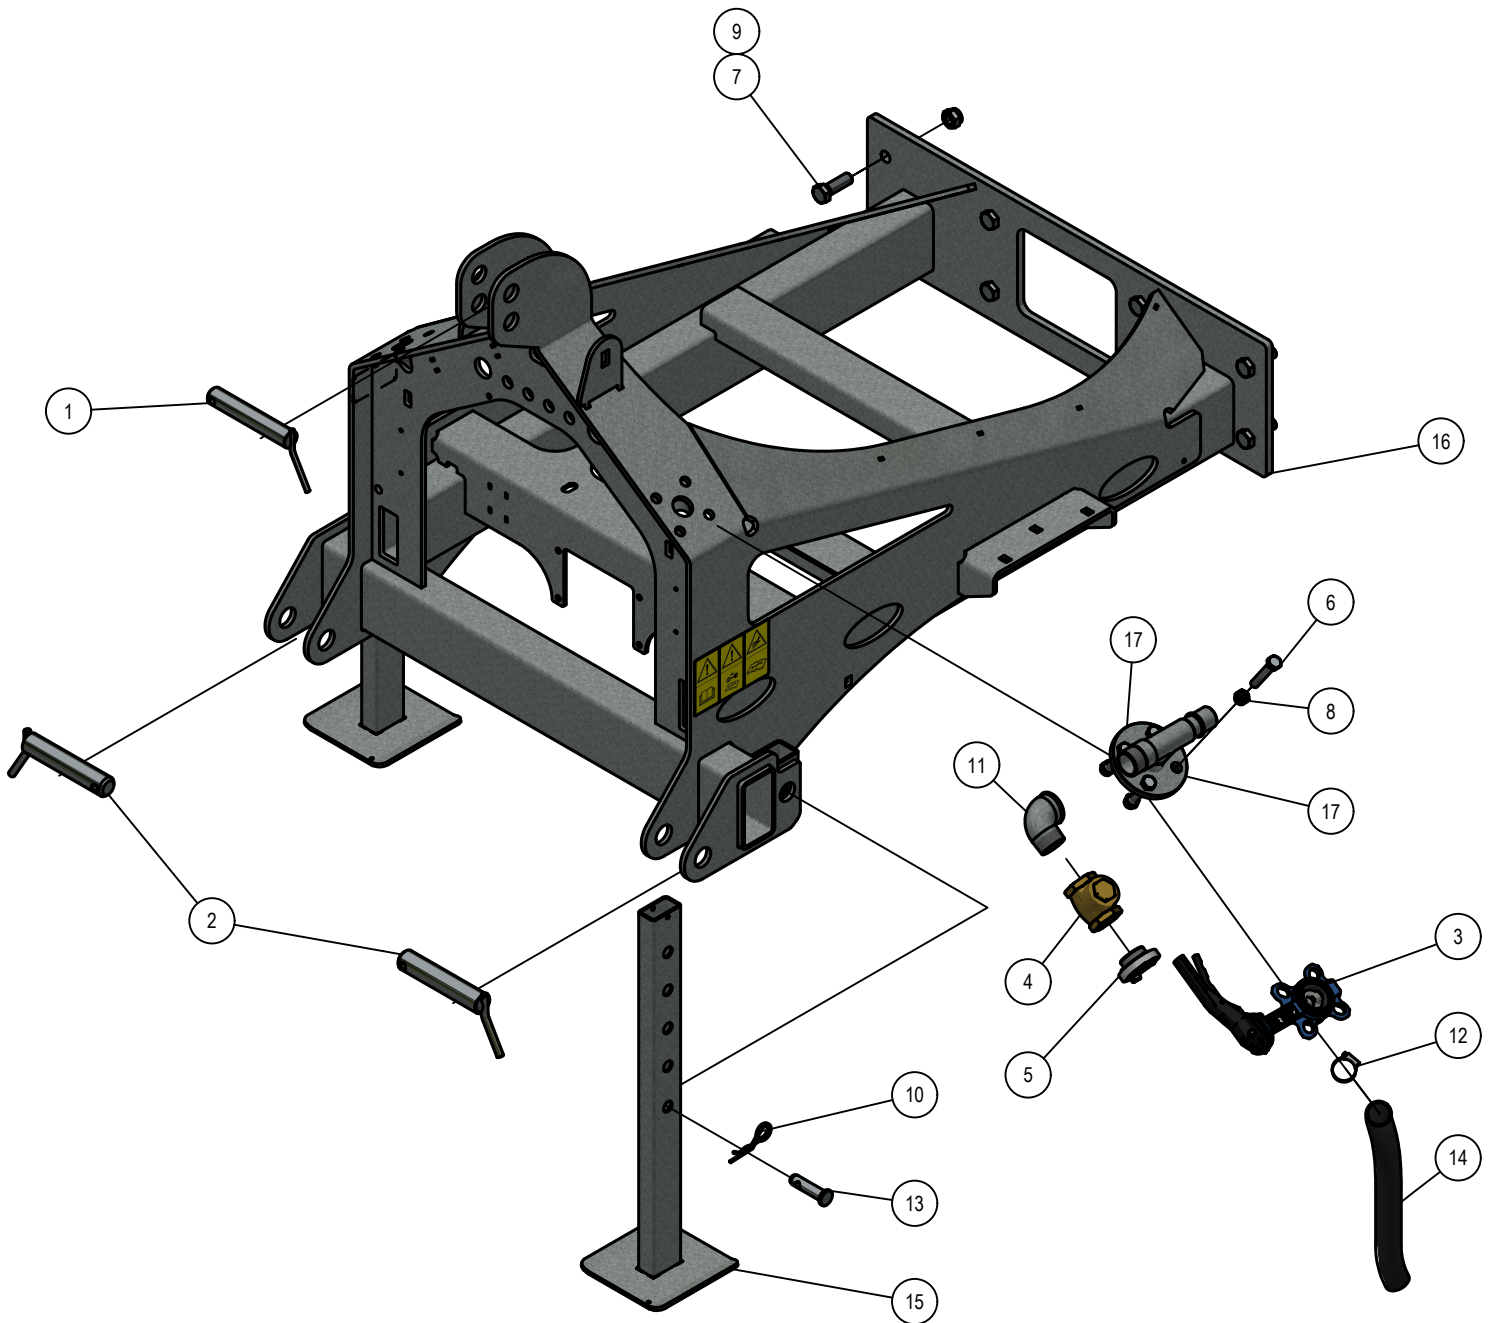

ONDERDELENBOEK

ORCAN PU100

Serie no.: 328.0035→

Machine overzicht

Inhoudsopgave

	Pagina
01. Frame	5
02. Centrifugaalpomp	7
02.01. Ballenschietter	9
03. Verdringerpomp	11
04. Tank	15
05. Eco	19
05.01. Vacuümset	21
06. Waterkraan	23
07. Zuigarm	25
07.01. hevel	29
08. Lichtbalk	31
09. Afstandsbediening	33
10. Materiaalkoffer	35
11. Oliekoeler	37

01. Frame

01. Stuklijst frame

Stukn.	Artikelnummer	Omschrijving	Aant.	Opmerking
1	121377	Hefpen	1	
2	121378	Hefpen	2	
3	121594	Vlinderklep DN40	1	
4	121609	Terugslagklep	1	
5	121725	Storz koppeling	1	
6	122693	Bout M14x80	4	
7	122806	Bout M20x60 DIN933 ELVZ	8	
8	122943	Moer M14ZB DIN985 ELVZ	4	
9	122950	Moer M20ZB DIN985 ELVZ	8	
10	123205	Borgveer 4mm dubbel	2	
11	123479	Knie verzinkt 90°	1	
12	124905	Slangklem RVS	1	
13	125710	Pen	2	
14	126084	Luchtpersslang	(1)	L=0,6mtr
15	328.01.005	Steunpoot L=750mm	2	
16	328.01.016	Hoofdframe PU100	1	
17	328.03.025	Luchtaansluiting	1	