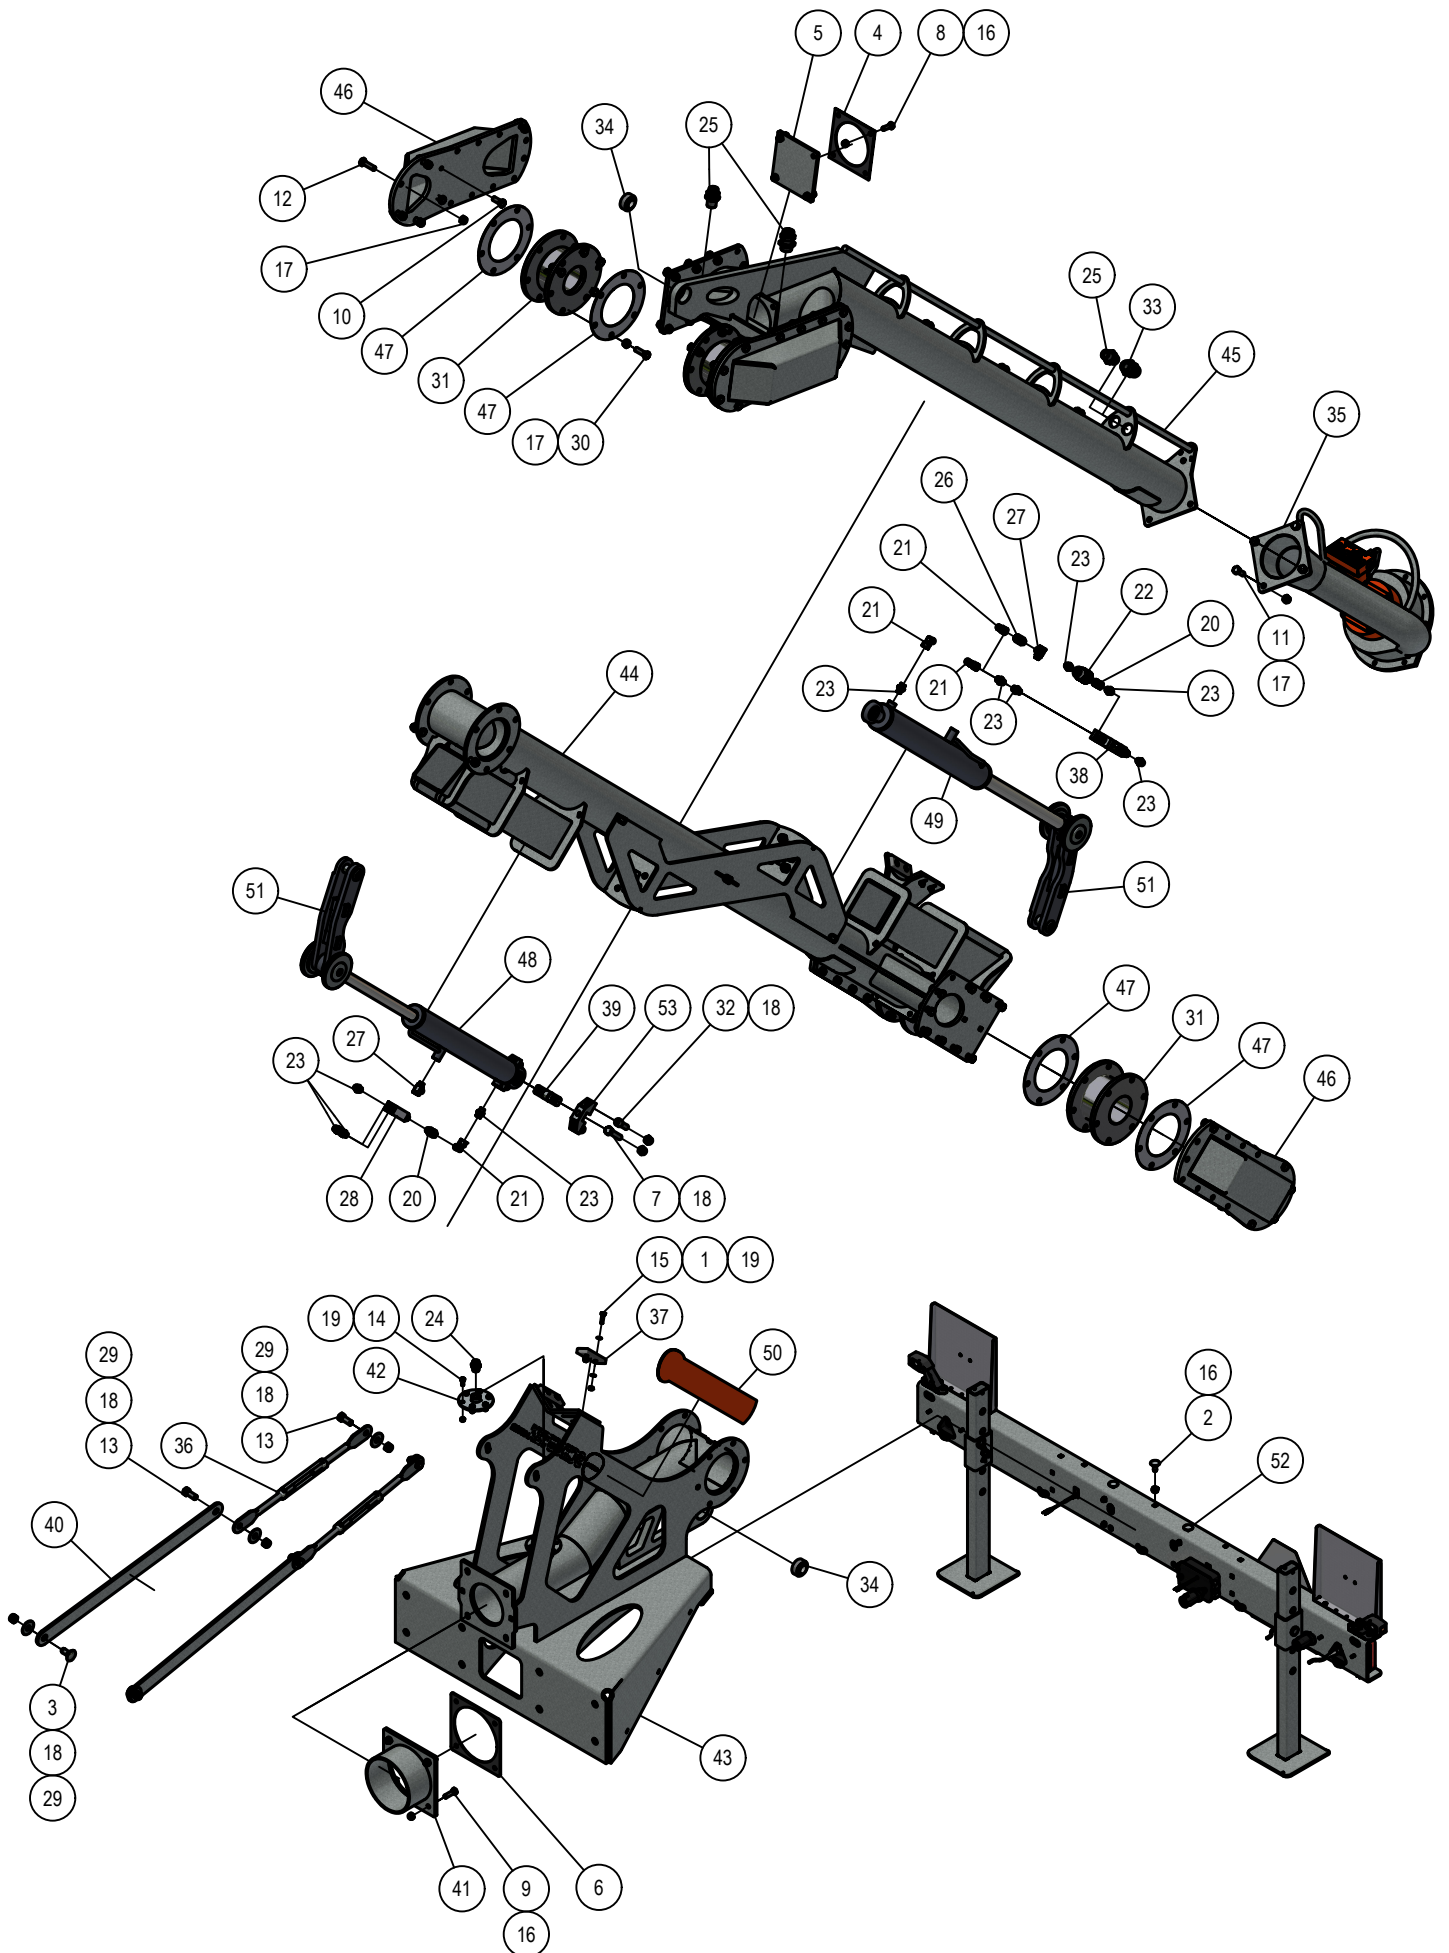

07. Zuigarm

07. Stuklijst zuigarm

Stukn.	Artikelnummer	Omschrijving	Aant.	Opmerking
41	328.03.027	8" aansluiting Dodapomp	1	
42	328.03.048	Flens ø115 - G1/2"	1	
43	328.04.005	Stoel zuigarm	1	
44	328.04.006	Zuigarm deel-A	1	
45	328.04.007	Zuigarm deel-B	1	
46	328.04.010	Bochtstuk gezet	4	
47	328.04.012	Opvulring draaikrans	8	
48	328.05.008	Cilinder zuigarm D35/70-510	1	
49	328.05.010	Cilinder zuigarm D45/80-510	1	
50	328.06.004	Stickerplaat Orcan PU100	2	
51	328.SS.204	Hevel zuigarm PU100	2	Zie pagina: 29
52	328.SS.256	Lichtbalk PU100	1	Zie pagina: 31
53	338.01.006	Brugstuk oplegpen ø30	4