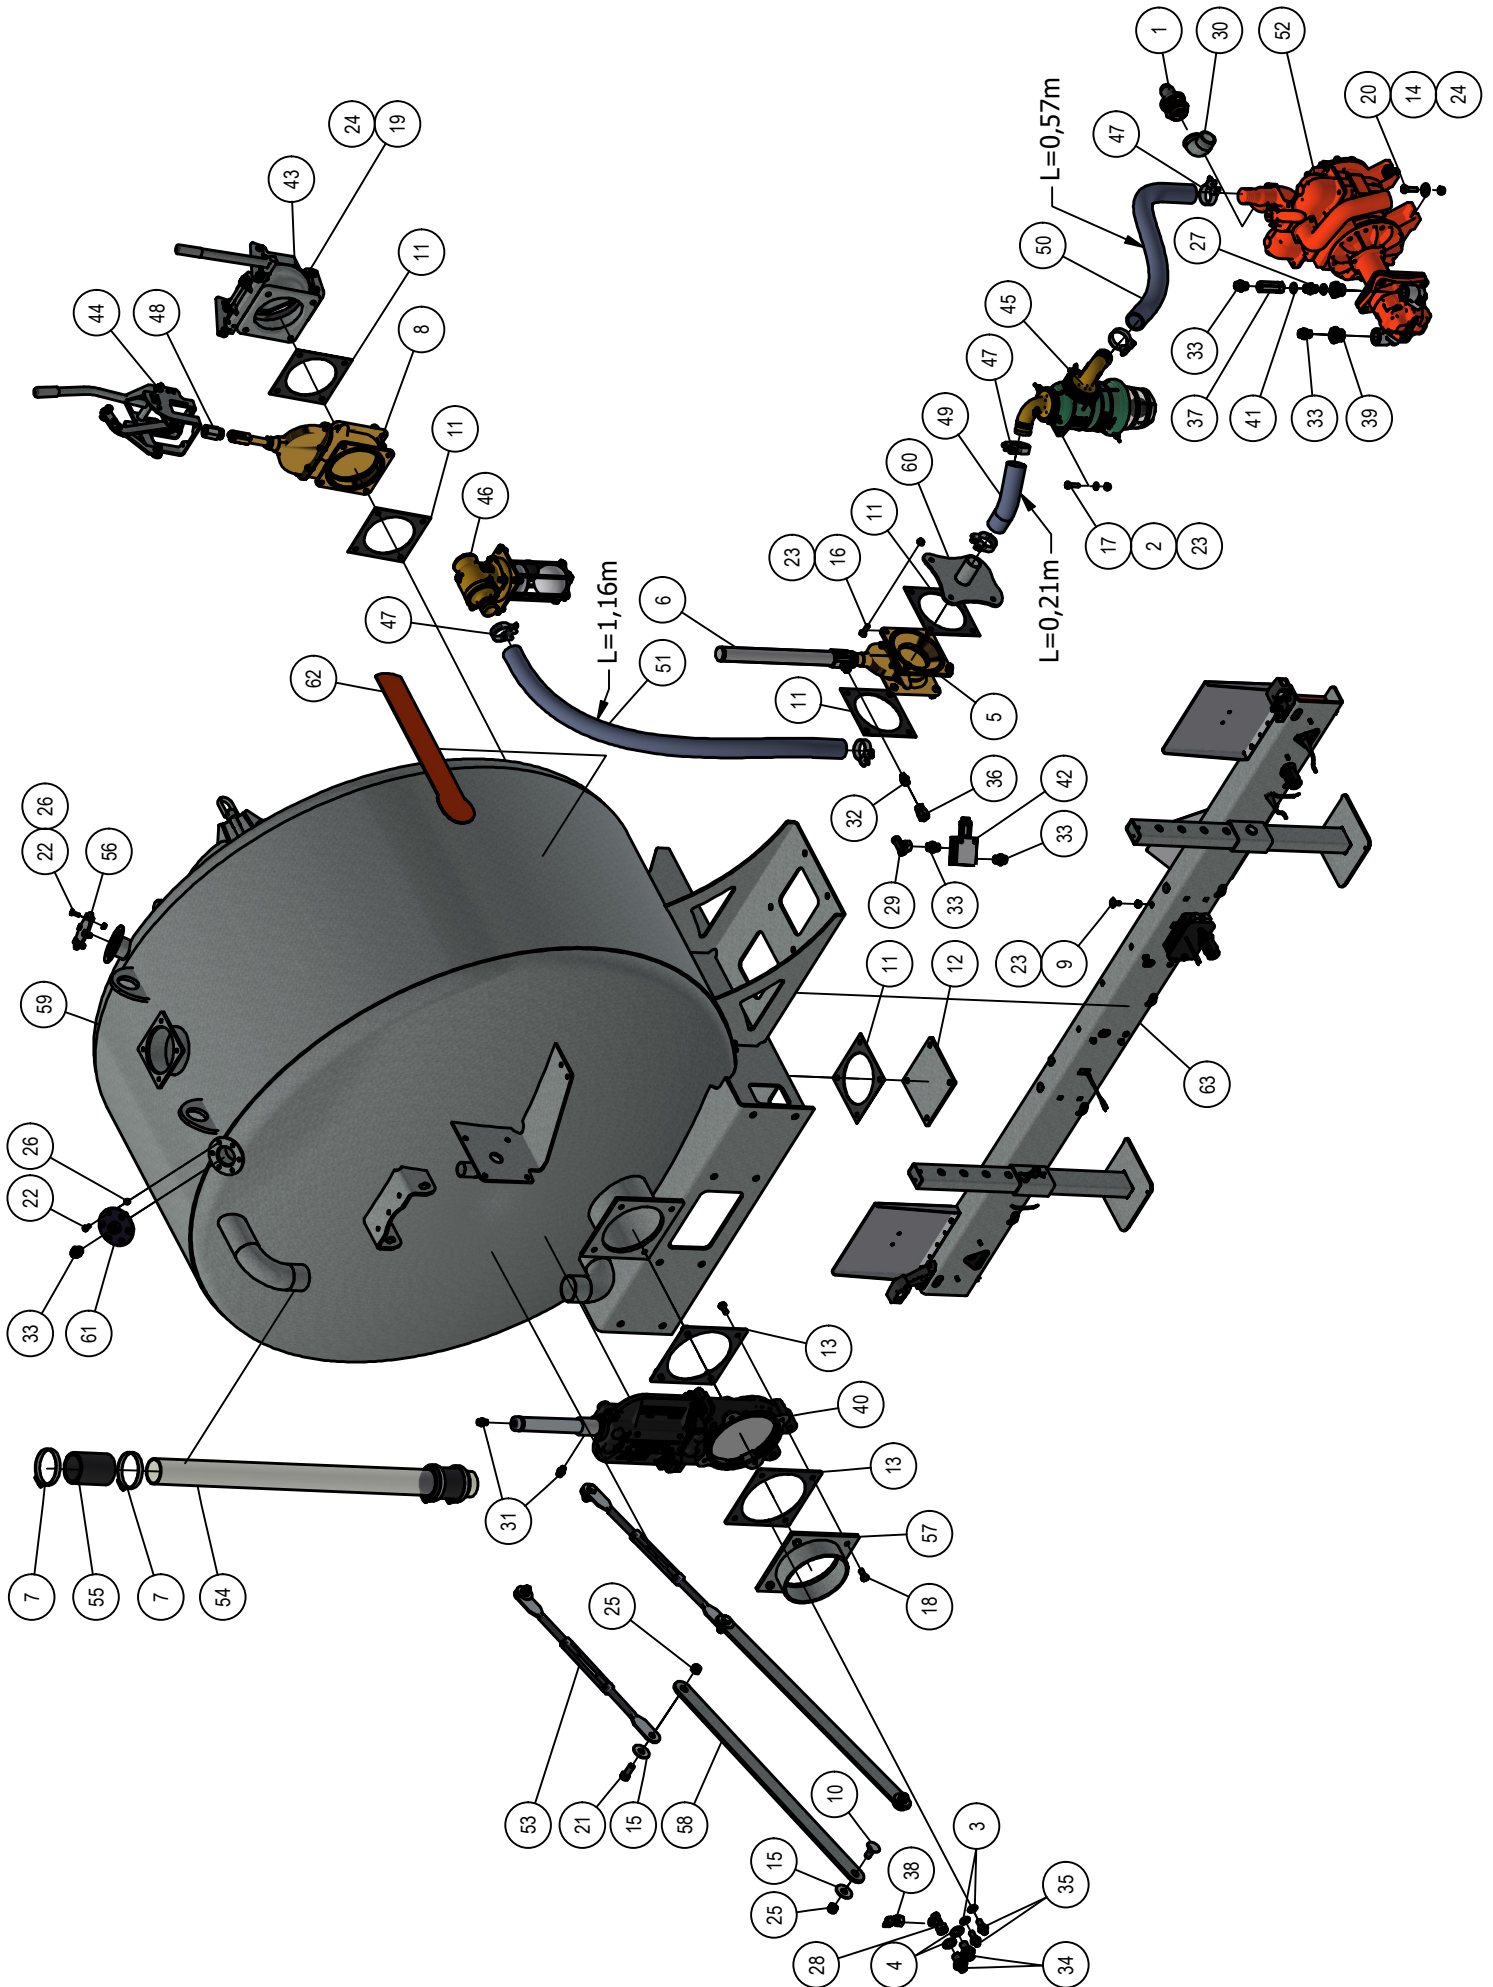

04. Tank

04. Stuklijst tank

Stukn.	Artikelnummer	Omschrijving	Aant.	Opmerking
1	121023	Veiligheids onderdrukventiel	1	
2	121179	Sluitring M10 DIN125A ELVZ	2	
3	121186	Sluitring M14 DIN125A ELVZ	4	
4	121192	Sluitring M22	4	
5	121586	Afsluiter 4" MZ	1	
6	121591	Cilinder afsluiter EW 4"	1	
7	121689	Wormschroef slangklem RVS 80-100mm	4	
8	122011	Afsluiter 6" vierkantflens	2	
9	122035	Slotbout M10x25 DIN603 ELVZ kl.8.8	4	
10	122052	Slotbout M16x40 DIN603 ELVZ KL8.8	2	
11	122112	Vierkantpakking 6"	7	
12	122113	Blindflens 6" verzinkt	1	
13	122428	Vierkantpakking 8"	2	
14	122537	Carrosseriering M12 DIN9021A ELVZ	4	
15	122539	Carrosseriering M16 DIN9021A ELVZ	6	
16	122749	Bout M10x30 DIN933 ELVZ	8	
17	122751	Bout M10x35 DIN933 ELVZ	2	
18	122763	Bout M12x25 DIN933 ELVZ	8	
19	122768	Bout M12x35 DIN933 ELVZ	20	
20	122769	Bout M12x40 DIN933 ELVZ	4	
21	122793	Bout M16x40 DIN933 ELVZ	4	
22	122828	Bout M8x20 DIN933 ELVZ	18	
23	122937	Moer M10ZB DIN985 ELVZ	14	
24	122940	Moer M12ZB DIN985 ELVZ	24	
25	122945	Moer M16ZB DIN985 ELVZ	6	
26	122967	Moer M8ZB DIN985 ELVZ	18	
27	123293	Dubbelnippel	1	
28	123336	T-koppeling	1	
29	123355	Koppeling	1	
30	123479	Knie verzinkt 90°	1	
31	123605	Koppeling	2	
32	123614	Koppeling	1	
33	123617	Inschroef koppeling 15L-G1/2"	5	
34	123721	Schotkoppeling recht 15L	2	
35	123725	Koppeling	2	
36	123731	Koppeling	1	
37	124085	Terugslagklep 1/2"	1	
38	124188	Meetpuntkoppeling	1	
39	124678	Verloopkoppeling	2	
40	124750	Mesafsluiter 8" + hydr. cilinder DW	1	
41	125204	Multiseal	2	
42	125255	Volgordeklep 1/2"	1	
43	126481	Aankoppeldeel 6"	2	
44	126482	Afsluiterbediening 6"	2	
45	126711	Syphon ø45mm	1