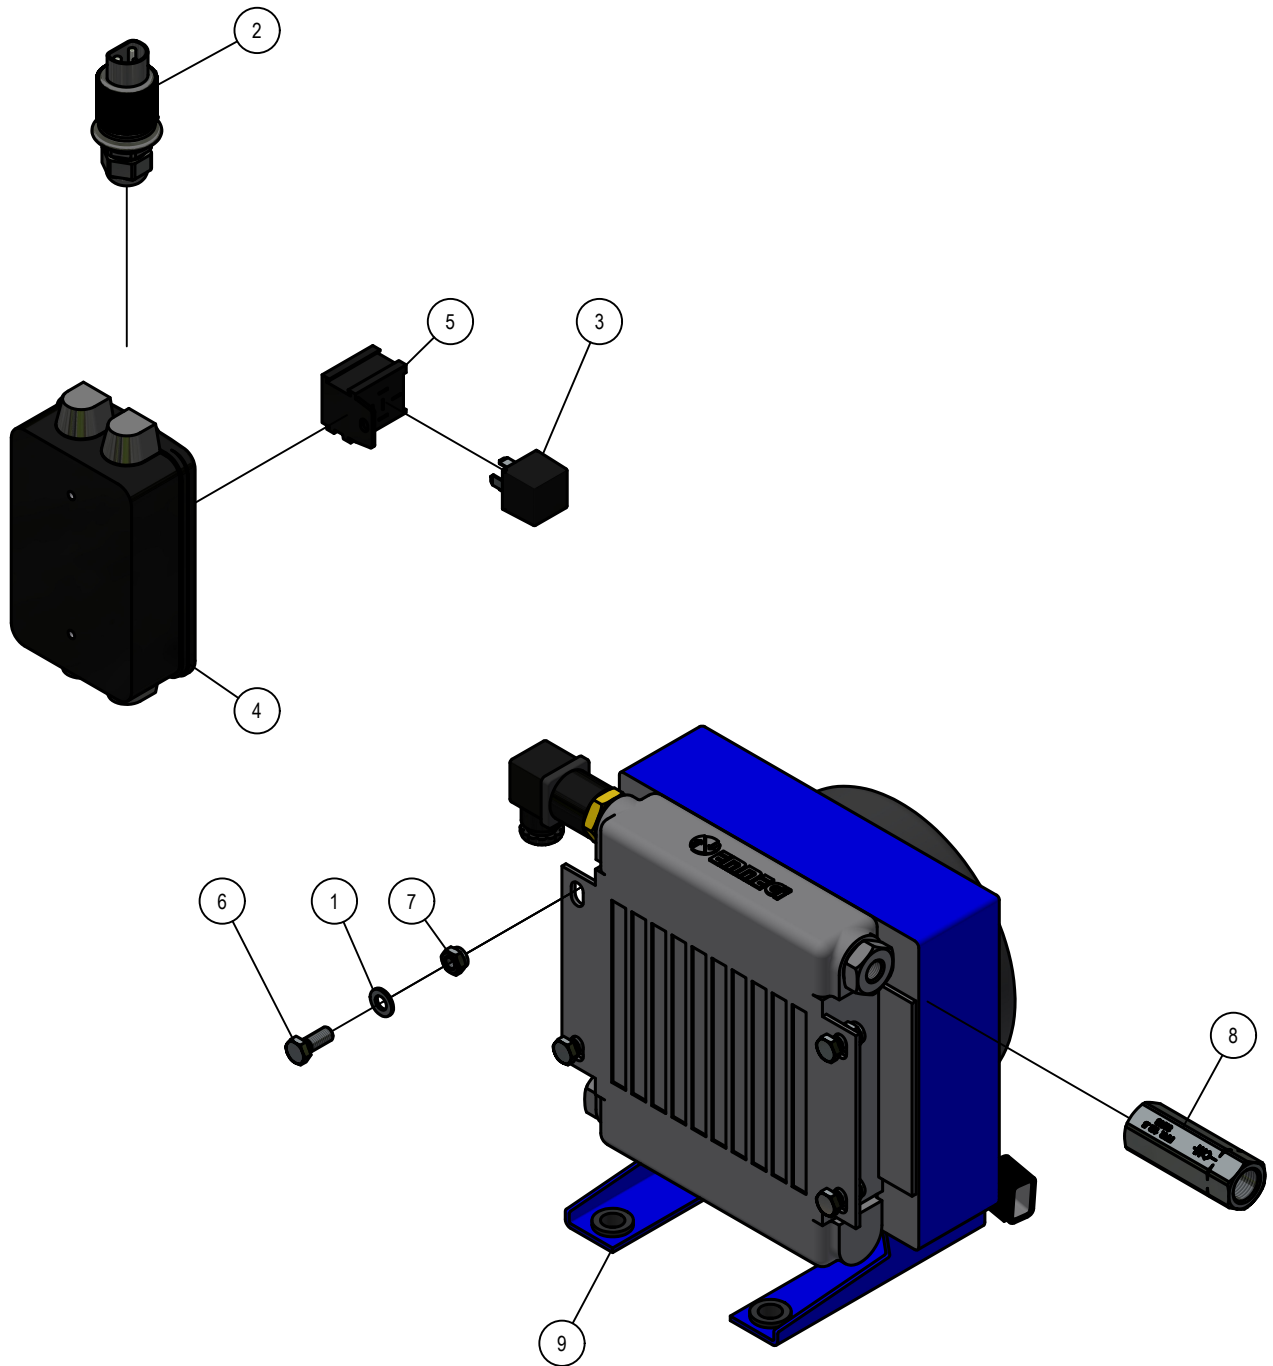

11. Oliekoeler

11. Stuklijst oliekoeler

Stukn.	Artikelnummer	Omschrijving	Aant.	Opmerking
1	121203	Sluitring M8 DIN125A ELVZ	4	
2	121452	Stekker 3-polig	1	
3	121898	Relais 12V	1	
4	122460	Verdeeldoos 32-polig	1	
5	122519	Steeksokkel 9-polig	1	
6	122828	Bout M8x20 DIN933 ELVZ	4	
7	122967	Moer M8ZB DIN985 ELVZ	4	
8	124086	Terugslagklep	1	
9	124318	Oliekoeler 2010 12Volt	1