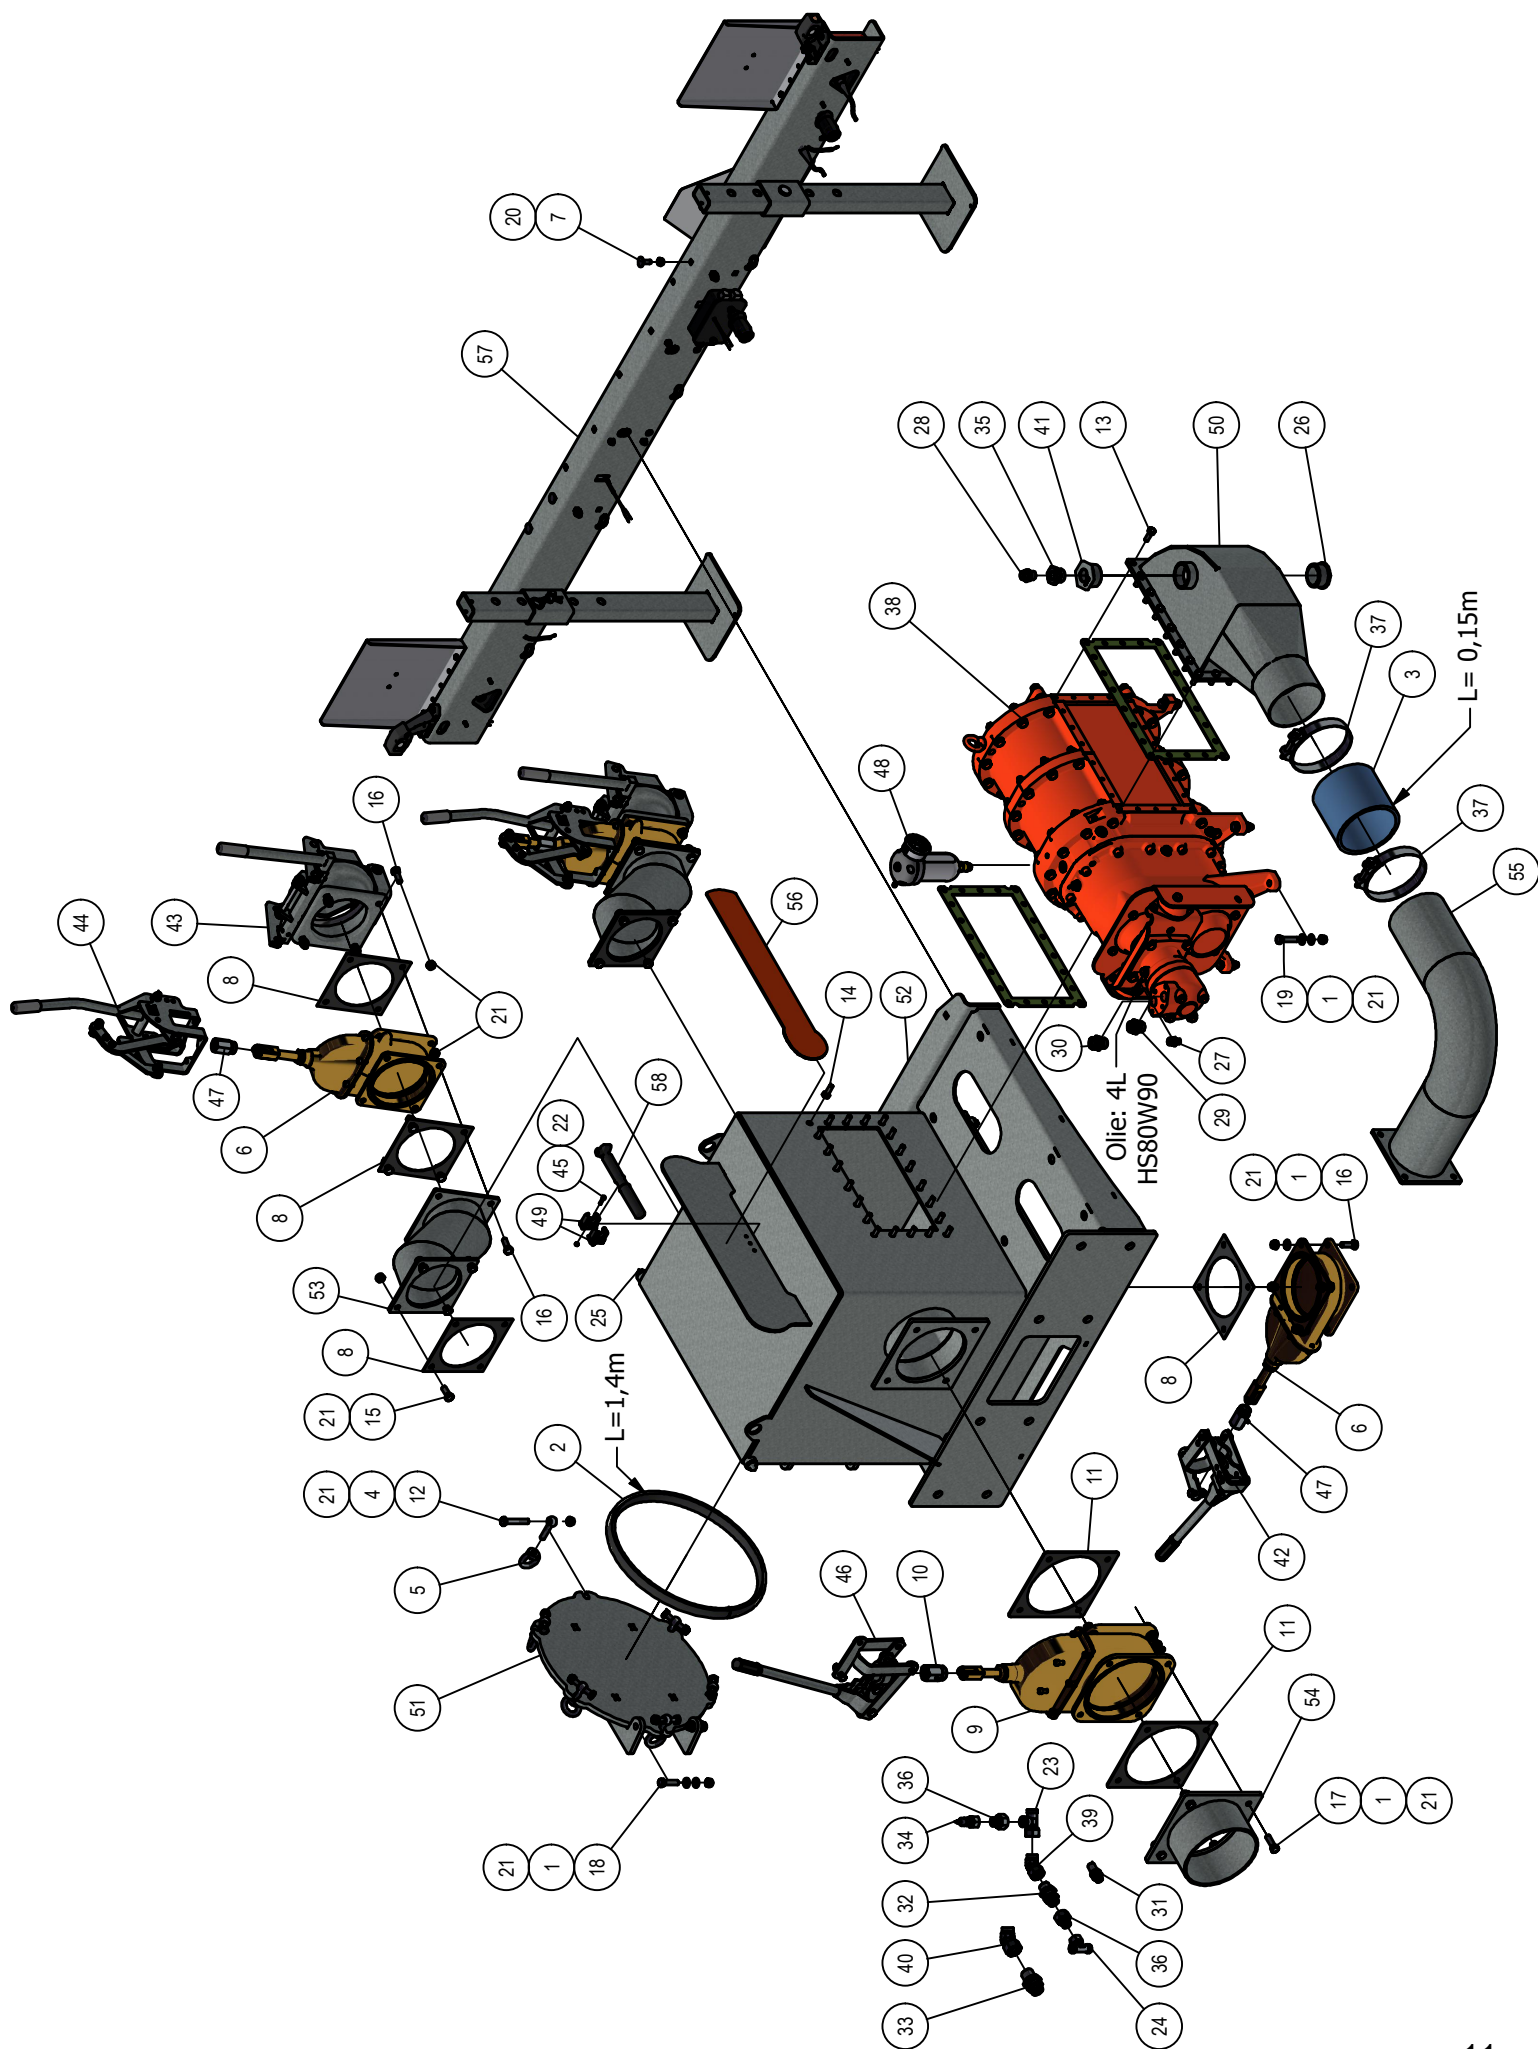

03. Verdringerpomp

03. Stuklijst Verdringerpomp

Stukn.	Artikelnummer	Omschrijving	Aant.	Opmerking
1	121183	Sluitering M12 DIN125A ELVZ	25	
2	121423	Profielrubber	(1)	L=1,4m
3	121588	Zuigslang	(1)	L= 0,15mtr
4	121673	Oogbout M12x60 DIN444 ELVZ	6	
5	122006	Oogmoer M12 DIN582 ELVZ	6	
6	122011	Afsluiter 6" vierkantflens	3	
7	122036	Slotbout M10x30 DIN603 ELVZ kl.8.8	5	
8	122112	Vierkantpakking 6"	7	
9	122396	Afsluiter 8" MZ	1	
10	122405	Geleidebus 8" MZ afsluiter	1	
11	122428	Vierkantpakking 8"	2	
12	122682	Bout M12x70 DIN931 ELVZ	6	
13	122749	Bout M10x30 DIN933 ELVZ	22	
14	122750	Bout M10x30	22	
15	122766	Bout M12x30	8	
16	122768	Bout M12x35 DIN933 ELVZ	20	
17	122769	Bout M12x40 DIN933 ELVZ	8	
18	122771	Bout M12x45 DIN933 ELVZ	2	
19	122773	Bout M12x50 DIN933 ELVZ	6	
20	122937	Moer M10ZB DIN985 ELVZ	5	
21	122940	Moer M12ZB DIN985 ELVZ	50	
22	122964	Moer M5ZB DIN985 ELVZ	2	
23	123337	Koppeling	1	
24	123355	Koppeling	1	
25	123442	Stop verzinkt	4	
26	123444	Stop verzinkt	1	
27	123613	Koppeling	1	
28	123617	Inschroef koppeling 15L-G1/2"	1	
29	123623	Koppeling	1	
30	123627	Koppeling	1	
31	123720	Koppeling	1	
32	123722	Koppeling	1	
33	123723	Koppeling	1	
34	124188	Meetpuntkoppeling	1	
35	124678	Verloopkoppeling	1	
36	124712	Koppeling	2	
37	124732	1-delige slangklem	2	
38	126180	Verdringerpomp	1	Zie PDF in bijlage
39	126269	Koppeling	1	
40	126270	Koppeling	1