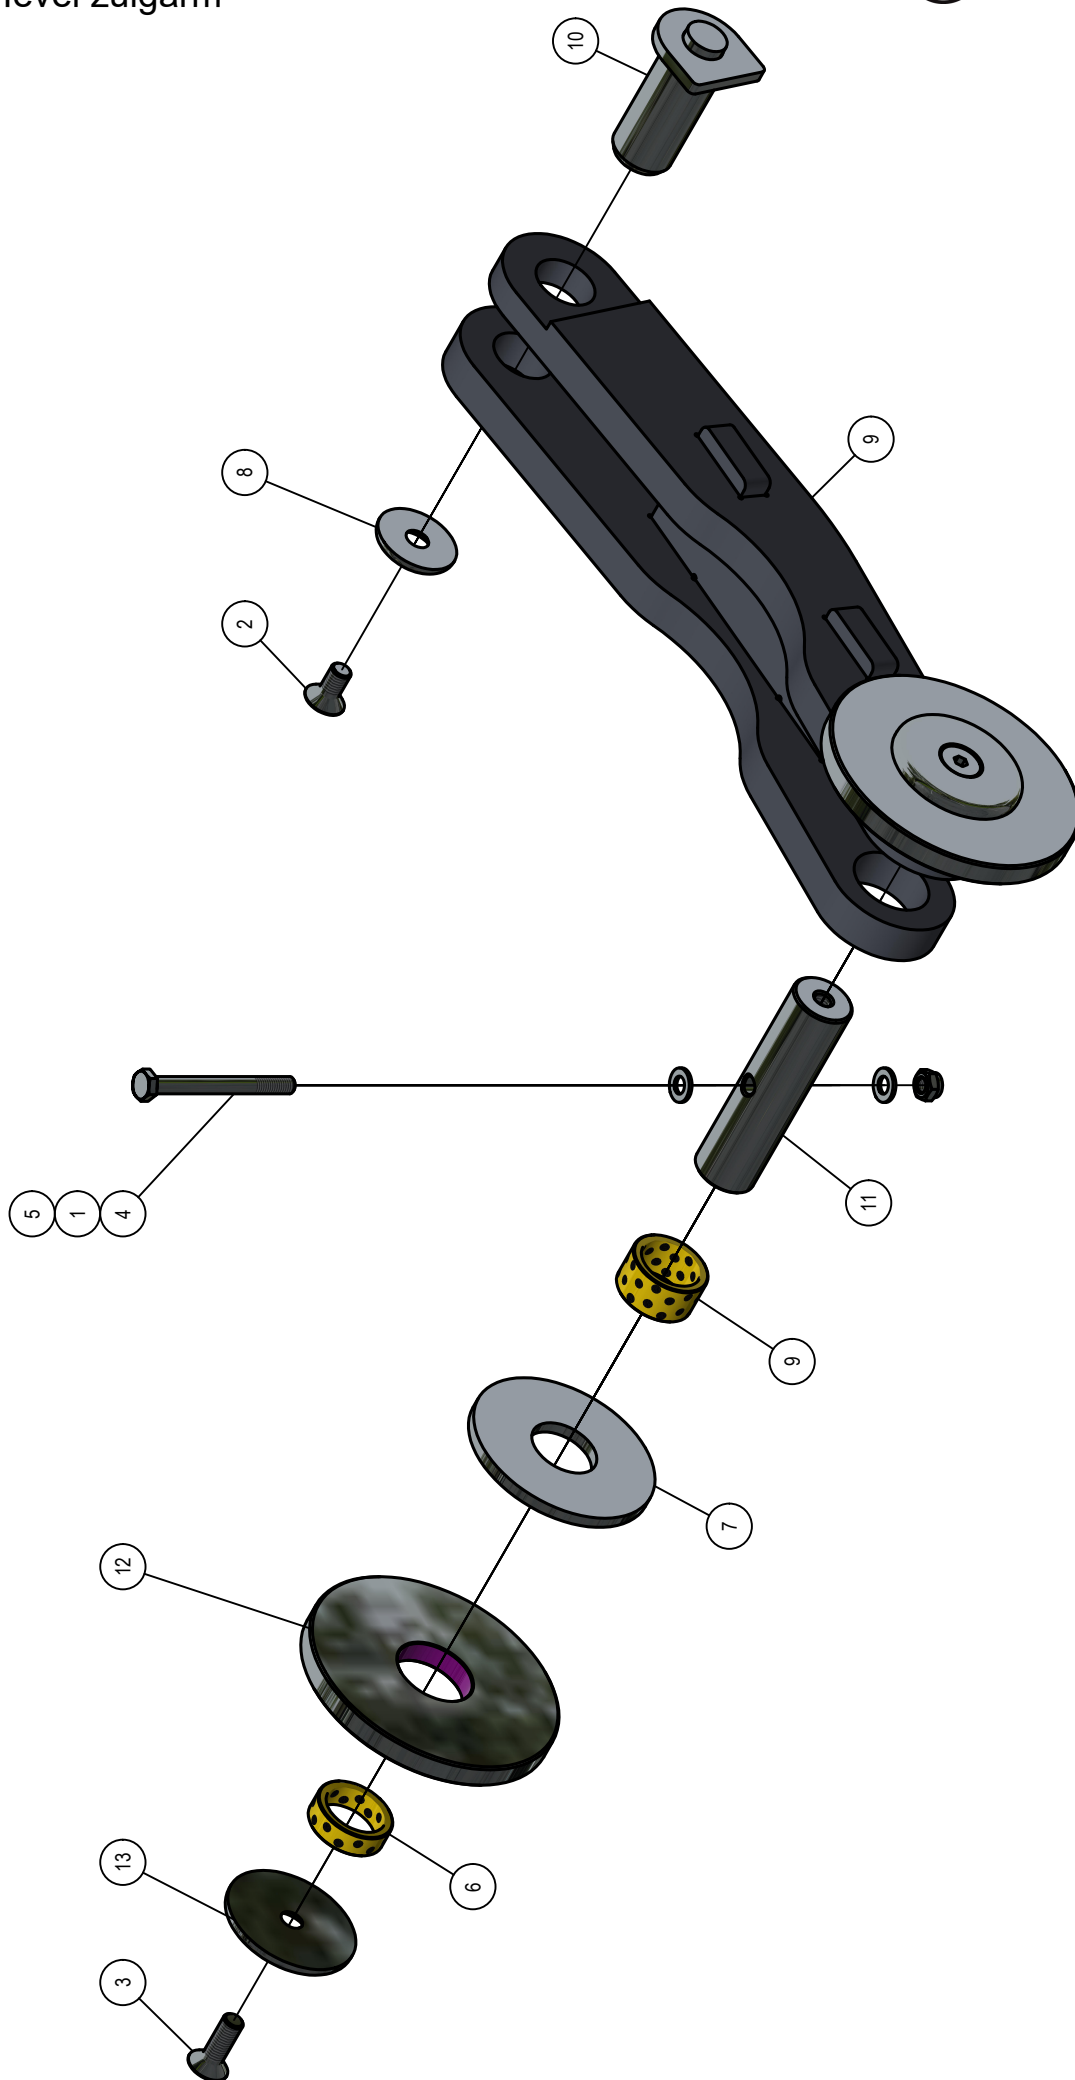

07.01. Hevel zuigarm

07.01. Stuklijst hevel

Stukn.	Artikelnummer	Omschrijving	Aant.	Opmerking
1	121203	Sluistring M8 DIN125A ELVZ	2	
2	122340	Verzonken inbusbout M10x20 DIN7991	1	
3	122343	Verzonken inbusbout M10x30 DIN7991	2	
4	122746	Bout M8x80 DIN931 ELVZ	1	
5	122967	Moer M8ZB DIN985 ELVZ	1	
6	126392	Glijlager	2	
7	128929	Carrosseriering M30	2	
8	326.04.019	Sluistring $\varnothing 40 \times \varnothing 11 \times 6$ verz. gat	1	
9	328.04.013	Hevel zuigarm	1	
10	328.04.014	Pen hevel	1	
11	344.02.049	As hevel topdeel	1	
12	344.02.064	Geleidingswiel	2	
13	350.02.058	Sluistring $\varnothing 65 \times \varnothing 11 \times 6$mm	2